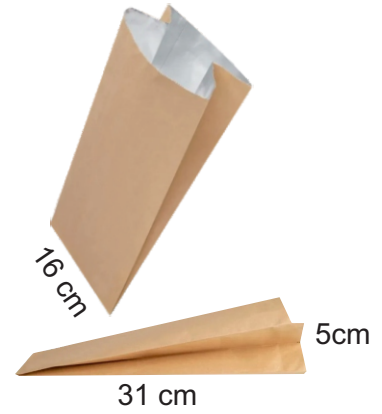

**Bolsa Kraft M1A**  
21 x 14 x 27 cm  
Con asa  
500 pzs.

**Bolsa Kraft MFAA**  
21 x 11 x 28 cm  
Con asa  
500 pzs.

**Bolsa Kraft XLFFAA**  
36 x 19 x 39 cm  
Con asa  
350 pzs.

Imprime tu  
diseño aquí

# Papel Kraft interior Aluminio

\*Producto personalizable

## Bolsas Papel Térmicas

**Bolsa Térmica #1**  
20.5 x 12 x 4 cm  
Sin asa  
2000 pzs.

**Bolsa Térmica #2**  
26 x 18 x 3.5 cm  
Sin asa  
2000 pzs.

**Bolsa Térmica #3**  
31 x 16 x 5 cm  
Sin asa  
2000 pzs.