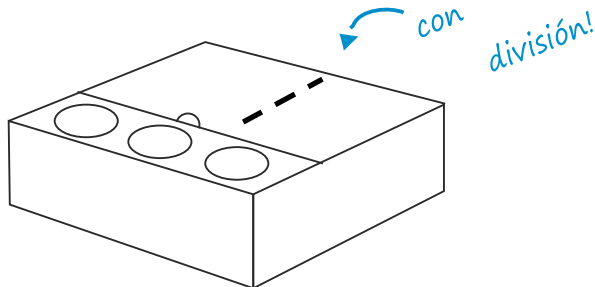

Enviamos a toda la República Mexicana.

Cajas tipo lunch armable blanca

Clave 1020b
12x12x8.5 cm
Cant. Min: 2000pzs

Clave 1025b
22x11x8.5 cm
Cant. Min: 1000pzs

Clave 8010b
20x16x4 cm
Cant. Min: 1000pzs

Clave 8020b
25x19x6 cm
Cant. Min: 1000pzs