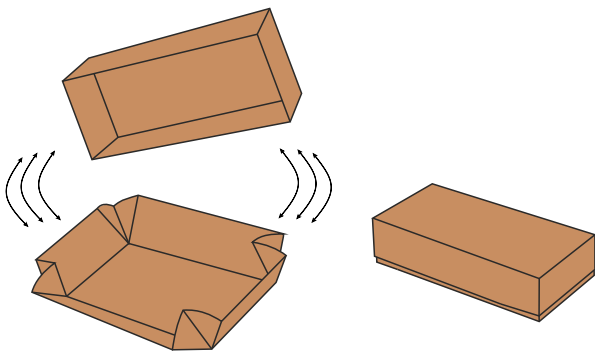

Caja base y tapa armable blanco

Clave 8040b
20x9x5 cm
Cant. Min: 2000pzs

Clave 8045b
21x15x9 cm
Cant. Min: 2000pzs

Caja base y tapa armable kraft

Clave 8080kf
20x9x5 cm
Cant. Min: 2000pzs

Clave 8085kf
21x15x9 cm
Cant. Min: 2000pzs