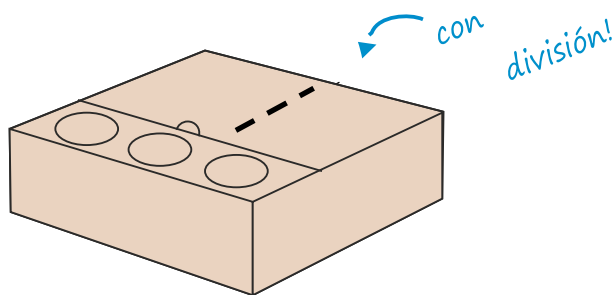

Clave 8055kf
22x20.5x6.5 cm
Cant. Min: 1000pzs