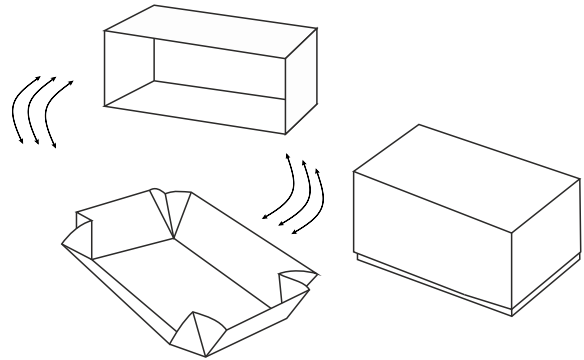

Caja base y tapa armable blanco

Clave 8040b
20x9x5 cm
Cant. Min: 2000pzs

Clave 8045b
21x15x9 cm
Cant. Min: 2000pzs

Caja base y tapa armable kraft

Clave 8080kf
20x9x5 cm
Cant. Min: 2000pzs

Clave 8085kf
21x15x9 cm
Cant. Min: 2000pzs