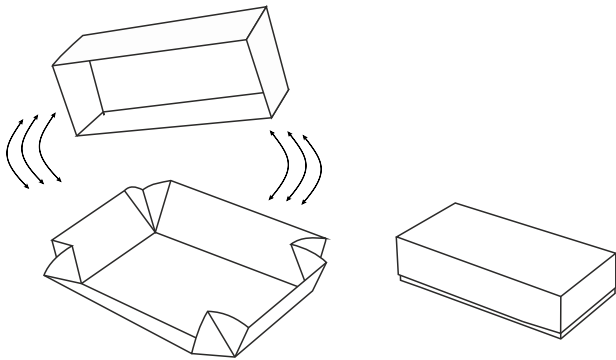

Caja base y tapa armable blanco

Clave 8040b
20x9x5 cm
Cant. Min: 2000pzs

Clave 8045b
21x15x9 cm
Cant. Min: 2000pzs

Caja base y tapa armable kraft

Clave 8080kf
20x9x5 cm
Cant. Min: 2000pzs

Clave 8085kf
21x15x9 cm
Cant. Min: 2000pzs