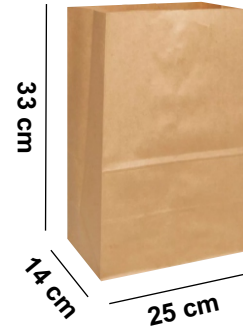

- M1A
- MFAA
- XLFFAA

Bolsa papel biodegradable

*Producto personalizable

Bolsas papel kraft sin asa

Bolsa Kraft #8
15.5 x 10 x 30 cm
Sin asa
2000 pzs.

Bolsa Kraft #12
18 x 11 x 32 cm
Sin asa
2000 pzs.

Bolsa Kraft #16
25 x 14 x 33 cm
Sin asa
1000 pzs.

Bolsa Kraft #18
28 x 15 x 28 cm
Sin asa
1000 pzs.

Bolsa Kraft #20
38 x 24 x 32 cm
Sin asa
400 pzs.

Bolsa Kraft XLFFA
36 x 19 x 39 cm
Sin asa
350 pzs.

Bolsa papel biodegradable

*Producto personalizable

Bolsas papel Kraft con asa

Bolsa Kraft M1A
21 x 14 x 27 cm
Con asa
500 pzs.

Bolsa Kraft MFAA
21 x 11 x 28 cm
Con asa
500 pzs.

Bolsa Kraft XLFFAA
36 x 19 x 39 cm
Con asa
350 pzs.

MexCup[®]

Eco friendly packaging

Contacto

Ventas y Planta Monterrey