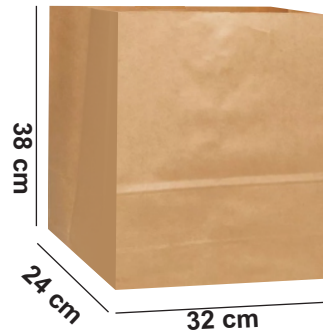

- M1A
- MFAA
- XLFFAA

Bolsa papel biodegradable

*Producto personalizable

Bolsas papel kraft sin asa

Bolsa Kraft #8
15.5 x 10 x 30 cm
Sin asa
2000 pzs.

Bolsa Kraft #12
18 x 11 x 32 cm
Sin asa
2000 pzs.

Bolsa Kraft #16
25 x 14 x 33 cm
Sin asa
1000 pzs.

Bolsa Kraft #18
28 x 15 x 28 cm
Sin asa
1000 pzs.

Bolsa Kraft #20
38 x 24 x 32 cm
Sin asa
400 pzs.

Bolsa Kraft XLFFA
36 x 19 x 39 cm
Sin asa
350 pzs.

Bolsa papel biodegradable

*Producto personalizable

Bolsas papel Kraft con asa

Bolsa Kraft M1A
21 x 14 x 27 cm
Con asa
500 pzs.

Bolsa Kraft MFAA
21 x 11 x 28 cm
Con asa
500 pzs.

Bolsa Kraft XLFFAA
36 x 19 x 39 cm
Con asa
350 pzs.

MexCup[®]

Eco friendly packaging

Contacto

Ventas y Planta Monterrey