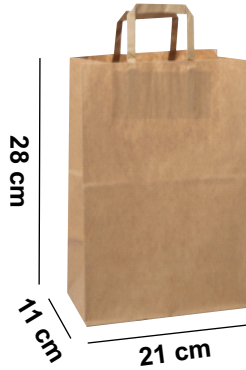

- M1A
- MFAA
- XLFFAA

Bolsa papel biodegradable

*Producto personalizable

Bolsas papel kraft sin asa

Bolsa Kraft #8
15.5 x 10 x 30 cm
Sin asa
2000 pzs.

Bolsa Kraft #12
18 x 11 x 32 cm
Sin asa
2000 pzs.

Bolsa Kraft #16
25 x 14 x 33 cm
Sin asa
1000 pzs.

Bolsa Kraft #18
28 x 15 x 28 cm
Sin asa
1000 pzs.

Bolsa Kraft #20
38 x 24 x 32 cm
Sin asa
400 pzs.

Bolsa Kraft XLFFA
36 x 19 x 39 cm
Sin asa
350 pzs.

Bolsa papel biodegradable

*Producto personalizable

Bolsas papel Kraft con asa

Bolsa Kraft M1A
21 x 14 x 27 cm
Con asa
500 pzs.

Bolsa Kraft MFAA
21 x 11 x 28 cm
Con asa
500 pzs.

Bolsa Kraft XLFFAA
36 x 19 x 39 cm
Con asa
350 pzs.

MexCup[®]

Eco friendly packaging

Contacto

Ventas y Planta Monterrey