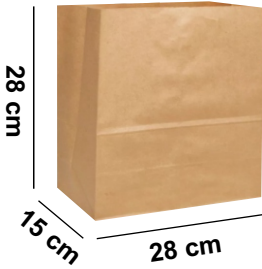

- M1A
- MFAA
- XLFFAA

Bolsa papel biodegradable

*Producto personalizable

Bolsas papel kraft sin asa

Bolsa Kraft #8
15.5 x 10 x 30 cm
Sin asa
2000 pzs.

Bolsa Kraft #12
18 x 11 x 32 cm
Sin asa
2000 pzs.

Bolsa Kraft #16
25 x 14 x 33 cm
Sin asa
1000 pzs.

Bolsa Kraft #18
28 x 15 x 28 cm
Sin asa
1000 pzs.

Bolsa Kraft #20
38 x 24 x 32 cm
Sin asa
400 pzs.

Bolsa Kraft XLFFA
36 x 19 x 39 cm
Sin asa
350 pzs.

Bolsa papel biodegradable

*Producto personalizable

Bolsas papel Kraft con asa

Bolsa Kraft M1A
21 x 14 x 27 cm
Con asa
500 pzs.

Bolsa Kraft MFAA
21 x 11 x 28 cm
Con asa
500 pzs.

Bolsa Kraft XLFFAA
36 x 19 x 39 cm
Con asa
350 pzs.

MexCup[®]

Eco friendly packaging

Contacto

Ventas y Planta Monterrey