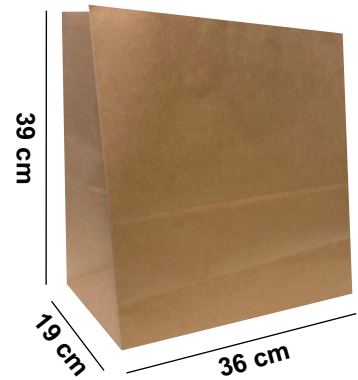

- M1A
- MFAA
- XLFFAA

Bolsa papel biodegradable

*Producto personalizable

Bolsas papel kraft sin asa

Bolsa Kraft #8
15.5 x 10 x 30 cm
Sin asa
2000 pzs.

Bolsa Kraft #12
18 x 11 x 32 cm
Sin asa
2000 pzs.

Bolsa Kraft #16
25 x 14 x 33 cm
Sin asa
1000 pzs.

Bolsa Kraft #18
28 x 15 x 28 cm
Sin asa
1000 pzs.

Bolsa Kraft #20
38 x 24 x 32 cm
Sin asa
400 pzs.

Bolsa Kraft XLFFA
36 x 19 x 39 cm
Sin asa
350 pzs.

Bolsa papel biodegradable

*Producto personalizable

Bolsas papel Kraft con asa

Bolsa Kraft M1A
21 x 14 x 27 cm
Con asa
500 pzs.

Bolsa Kraft MFAA
21 x 11 x 28 cm
Con asa
500 pzs.

Bolsa Kraft XLFFAA
36 x 19 x 39 cm
Con asa
350 pzs.

MexCup[®]

Eco friendly packaging

Contacto

Ventas y Planta Monterrey