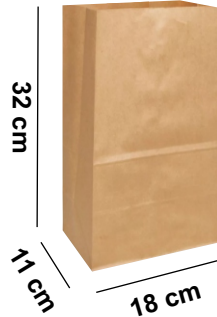

- M1A
- MFAA
- XLFFAA

Bolsa papel biodegradable

*Producto personalizable

Bolsas papel kraft sin asa

Bolsa Kraft #8
15.5 x 10 x 30 cm
Sin asa
2000 pzs.

Bolsa Kraft #12
18 x 11 x 32 cm
Sin asa
2000 pzs.

Bolsa Kraft #16
25 x 14 x 33 cm
Sin asa
1000 pzs.

Bolsa Kraft #18
28 x 15 x 28 cm
Sin asa
1000 pzs.

Bolsa Kraft #20
38 x 24 x 32 cm
Sin asa
400 pzs.

Bolsa Kraft XLFFA
36 x 19 x 39 cm
Sin asa
350 pzs.

Bolsa papel biodegradable

*Producto personalizable

Bolsas papel Kraft con asa

Bolsa Kraft M1A
21 x 14 x 27 cm
Con asa
500 pzs.

Bolsa Kraft MFAA
21 x 11 x 28 cm
Con asa
500 pzs.

Bolsa Kraft XLFFAA
36 x 19 x 39 cm
Con asa
350 pzs.

MexCup[®]

Eco friendly packaging

Contacto

Ventas y Planta Monterrey