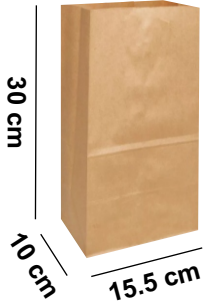

- M1A
- MFAA
- XLFFAA

Bolsa papel biodegradable

*Producto personalizable

Bolsas papel kraft sin asa

Bolsa Kraft #8
15.5 x 10 x 30 cm
Sin asa
2000 pzs.

Bolsa Kraft #12
18 x 11 x 32 cm
Sin asa
2000 pzs.

Bolsa Kraft #16
25 x 14 x 33 cm
Sin asa
1000 pzs.

Bolsa Kraft #18
28 x 15 x 28 cm
Sin asa
1000 pzs.

Bolsa Kraft #20
38 x 24 x 32 cm
Sin asa
400 pzs.

Bolsa Kraft XLFFA
36 x 19 x 39 cm
Sin asa
350 pzs.

Bolsa papel biodegradable

*Producto personalizable

Bolsas papel Kraft con asa

Bolsa Kraft M1A
21 x 14 x 27 cm
Con asa
500 pzs.

Bolsa Kraft MFAA
21 x 11 x 28 cm
Con asa
500 pzs.

Bolsa Kraft XLFFAA
36 x 19 x 39 cm
Con asa
350 pzs.

MexCup[®]

Eco friendly packaging

Contacto

Ventas y Planta Monterrey