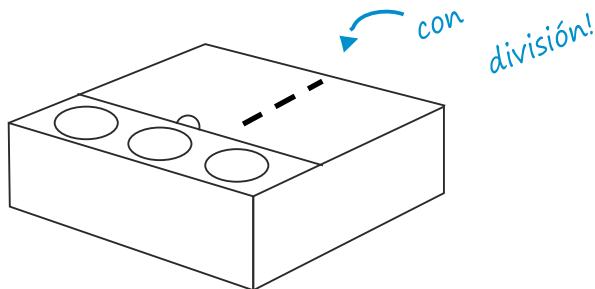

Enviamos a toda la República Mexicana.

Cajas tipo lunch armable blanca

Clave 1020b
12x12x8.5 cm
Cant. Min: 2000pzs

Clave 1025b
22x11x8.5 cm
Cant. Min: 1000pzs

Clave 8010b
20x16x4 cm
Cant. Min: 1000pzs

Clave 8020b
25x19x6 cm
Cant. Min: 1000pzs