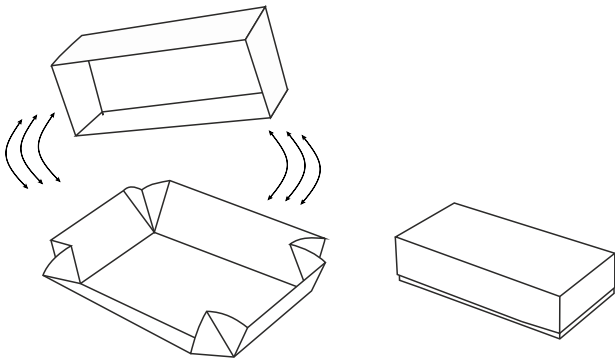

Caja base y tapa armable blanco

Clave 8040b
20x9x5 cm
Cant. Min: 2000pzs

Clave 8045b
21x15x9 cm
Cant. Min: 2000pzs

Caja base y tapa armable kraft

Clave 8080kf
20x9x5 cm
Cant. Min: 2000pzs

Clave 8085kf
21x15x9 cm
Cant. Min: 2000pzs