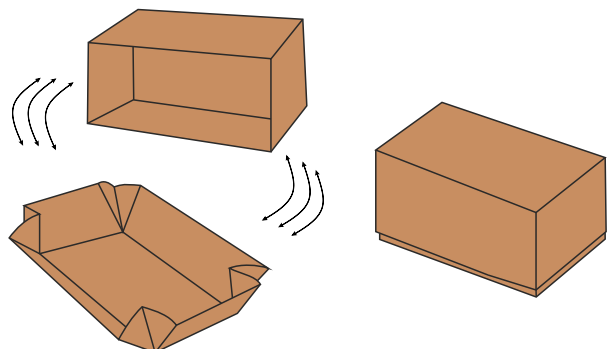

Caja base y tapa armable blanco

Clave 8040b
20x9x5 cm
Cant. Min: 2000pzs

Clave 8045b
21x15x9 cm
Cant. Min: 2000pzs

Caja base y tapa armable kraft

Clave 8080kf
20x9x5 cm
Cant. Min: 2000pzs

Clave 8085kf
21x15x9 cm
Cant. Min: 2000pzs