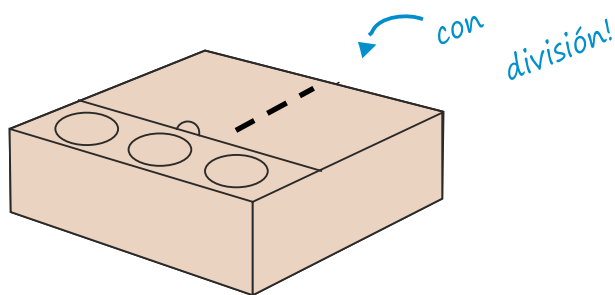

Clave 8055kf
22x20.5x6.5 cm
Cant. Min: 1000pzs