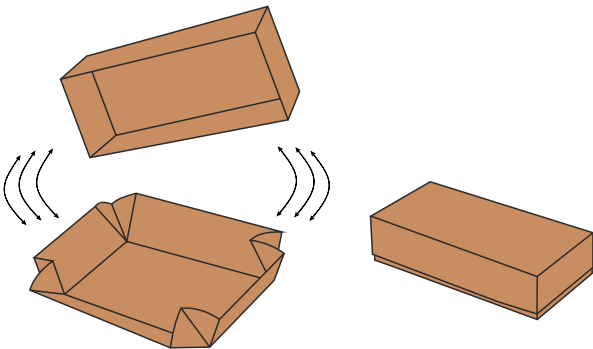

Caja base y tapa armable blanco

Clave 8040b
20x9x5 cm
Cant. Min: 2000pzs

Clave 8045b
21x15x9 cm
Cant. Min: 2000pzs

Caja base y tapa armable kraft

Clave 8080kf
20x9x5 cm
Cant. Min: 2000pzs

Clave 8085kf
21x15x9 cm
Cant. Min: 2000pzs