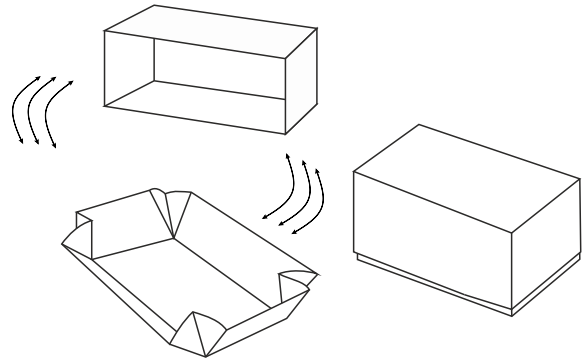

Caja base y tapa armable blanco

Clave 8040b
20x9x5 cm
Cant. Min: 2000pzs

Clave 8045b
21x15x9 cm
Cant. Min: 2000pzs

Caja base y tapa armable kraft

Clave 8080kf
20x9x5 cm
Cant. Min: 2000pzs

Clave 8085kf
21x15x9 cm
Cant. Min: 2000pzs