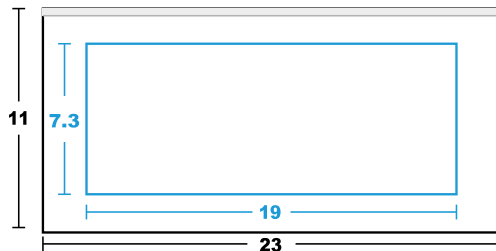

Mi12

BLANCO 12oz

SINGLE P

A: 7.3, L:19

● Área del vaso ● Área de impresión

DESCRIPCIÓN DE TAPA

MUESTRA

- Ch12:** Tapa Plástica Negra Con Botón
- Ch12B:** Tapa Plástica Negra Con Boquilla
- Ch12LL:** Tapa Plástica Negra Con Botón Lock / Open
- Ch12PBN:** Tapa Papel Negra Con Boquilla
- Wh12:** Tapa Plástica Blanca Con Botón
- Plw12:** Tapa Papel Blanca Con Boquilla