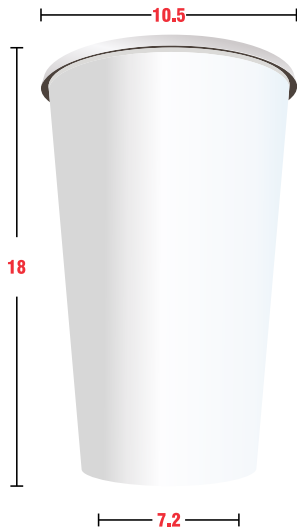

MAT
DOBLE P

ÁREA DE IMPRESIÓN
A: 10, L:19.5

● Medidas en cm.

● Área del vaso ● Área de impresión

DESCRIPCIÓN DE TAPA

MUESTRA

616mx: TAPA CON ABERTURA
POPOTE

TAPAS

616mx

VASOS DE PAPEL ENCERADO BEBIDA FRÍA

CLAVE

DESCRIPCIÓN

MAT

ÁREA DE IMPRESIÓN

● Medidas en cm.

VP32

BLANCO 32oz

DOBLE P

A: 10, L: 23.5

● Área del vaso ● Área de impresión

DESCRIPCIÓN DE TAPA

MUESTRA

**632mx: TAPA CON ABERTURA
POPOTE**

TAPAS