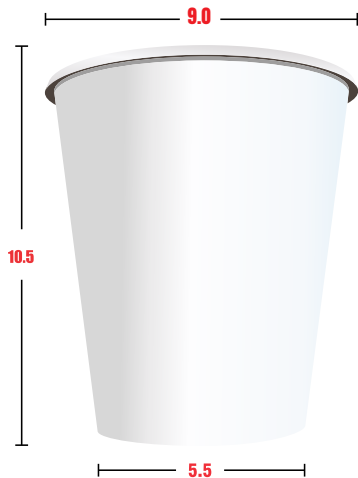

MAT

ÁREA DE IMPRESIÓN

● Medidas en cm.

MI10

BLANCO 10oz

SINGLE P

A: 8, L:18

● Área del vaso ● Área de impresión