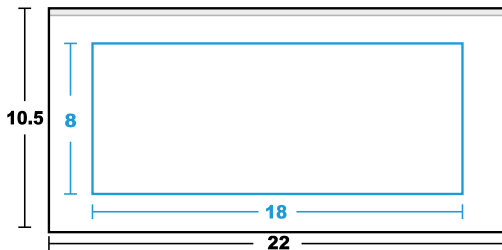

VASOS DE PAPEL ENCERADO BEBIDA CALIENTE

CLAVE	DESCRIPCIÓN	MAT	ÁREA DE IMPRESIÓN
Mi10BAM	BAMBOO 10oz	SINGLE P	A: 8, L:18

● Medidas en cm.

● Área del vaso ● Área de impresión

DESCRIPCIÓN DE TAPA

MUESTRA

- Plk12:** Tapa Papel Kraft Con Boquilla
- Plb12:** Tapa Papel Bamboo Con Boquilla
- Bagazo:** Tapa Papel Bagazo Con Boquilla
- Ch12:** Tapa Plástica Negra Con Botón
- Ch12B:** Tapa Plástica Negra Con Boquilla
- Ch12LL:** Tapa Plástica Negra Con Botón Lock / Open
- Ch12PBN:** Tapa Papel Negra Con Boquilla
- Wh12:** Tapa Plástica Blanca Con Botón
- Plw12:** Tapa Papel Blanca Con Boquilla