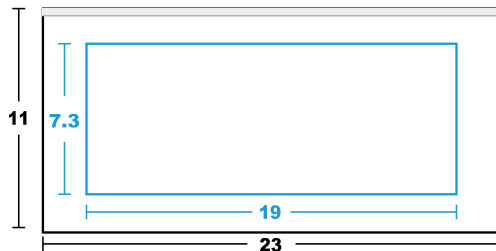

VASOS DE PAPEL ENCERADO BEBIDA CALIENTE

CLAVE	DESCRIPCIÓN	MAT	ÁREA DE IMPRESIÓN
MI12PLA	BLANCO 12oz	SINGLE P	A: 7.3, L:19

● Medidas en cm.

● Área del vaso ● Área de impresión

DESCRIPCIÓN DE TAPA

MUESTRA

- Ch12: Tapa Plástica Negra Con Botón
- Ch12B: Tapa Plástica Negra Con Boquilla
- Ch12LL: Tapa Plástica Negra Con Botón Lock / Open
- Ch12PBN: Tapa Papel Negra Con Boquilla
- Wh12: Tapa Plástica Blanca Con Botón
- Plw12: Tapa Papel Blanca Con Boquilla