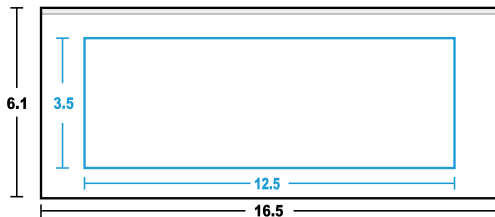

A: 3.5, L: 12.5

● Área del vaso ● Área de impresión

DESCRIPCIÓN DE TAPA

MUESTRA IMPRESA

TAPAS

VASOS DE PAPEL ENCERADO BEBIDA CALIENTE

CLAVE

DESCRIPCIÓN