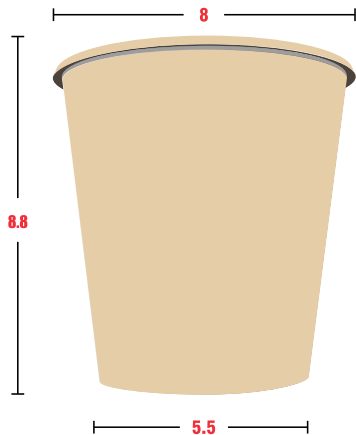

A: 3.5, L: 12.5

● Área del vaso ● Área de impresión

DESCRIPCIÓN DE TAPA

MUESTRA IMPRESA

TAPAS

VASOS DE PAPEL ENCERADO BEBIDA CALIENTE

CLAVE

DESCRIPCIÓN

MAT

ÁREA DE IMPRESIÓN

● Medidas en cm.

Mi8

BLANCO 8oz

SINGLE P

A: 6, L:17

● Área del vaso ● Área de impresión

DESCRIPCIÓN DE TAPA

MUESTRA

Ch8: Tapa Plástica Negra
Con botón

TAPAS

Ch8

VASOS DE PAPEL ENCERADO BEBIDA CALIENTE

CLAVE

Mi8Bam

DESCRIPCIÓN

BAMBOO 8oz

MAT

SINGLE P

ÁREA DE IMPRESIÓN

A: 6, L: 17

● Medidas en cm.

● Área del vaso ● Área de impresión