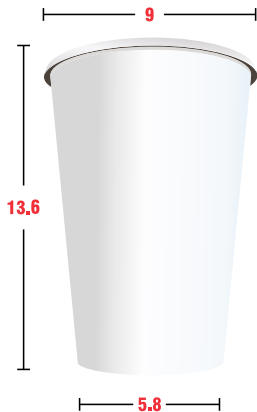

DESCRIPCIÓN DE TAPA

MUESTRA

616mx: TAPA CON ABERTURA
POPOTE

TAPAS

616mx

VASOS DE PAPEL ENCERADO BEBIDA FRÍA

CLAVE

DESCRIPCIÓN

MAT

ÁREA DE IMPRESIÓN

● Medidas en cm.

VP16

BLANCO 16oz

DOBLE P

A: 10, L: 20

● Área del vaso ● Área de impresión

DESCRIPCIÓN DE TAPA

MUESTRA

616mx: TAPA CON ABERTURA
POPOTE

TAPAS

616mx

VASOS DE PAPEL ENCERADO BEBIDA FRÍA

CLAVE
VP22

DESCRIPCIÓN
BLANCO 22oz

MAT
DOBLE P

ÁREA DE IMPRESIÓN
A: 10, L:19.5

● Medidas en cm.

● Área del vaso ● Área de impresión

DESCRIPCIÓN DE TAPA

MUESTRA

616mx: TAPA CON ABERTURA
POPOTE

TAPAS