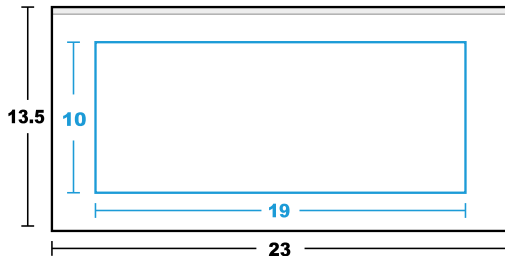

Plw12

VASOS DE PAPEL ENCERADO BEBIDA CALIENTE

CLAVE	DESCRIPCIÓN	MAT	ÁREA DE IMPRESIÓN
Mi16Bam	KRAFT 16oz	SINGLE P	A:10, L:19

● Medidas en cm.

● Área del vaso ● Área de impresión

DESCRIPCIÓN DE TAPA

MUESTRA

- PIk12: Tapa Papel Kraft Con Boquilla
- PIb12: Tapa Papel Bamboo Con Boquilla
- Bagazo: Tapa Papel Bagazo Con Boquilla
- Ch12: Tapa Plástica Negra Con Botón
- Ch12B: Tapa Plástica Negra Con Boquilla
- Ch12LL: Tapa Plástica Negra Con Botón Lock / Open
- Ch12PBN: Tapa Papel Negra Con Boquilla
- Wh12: Tapa Plástica Blanca Con Botón
- Plw12: Tapa Papel Blanca Con Boquilla