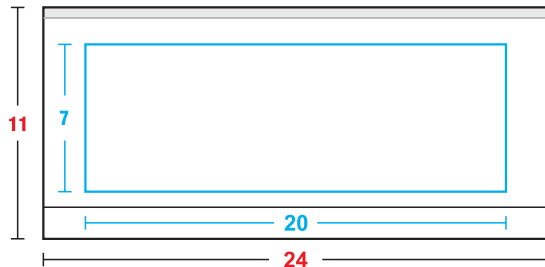

Plw12

VASOS DOBLE CAPA

VASOS DE PAPEL ENCERADO BEBIDA CALIENTE

CLAVE	DESCRIPCIÓN	MAT	ÁREA DE IMPRESIÓN
Mi12DCA	BLANCO 12oz	DOUBLE P	A: 7, L:20

● Medidas en cm.

● Área del vaso ● Área de impresión

DESCRIPCIÓN DE TAPA