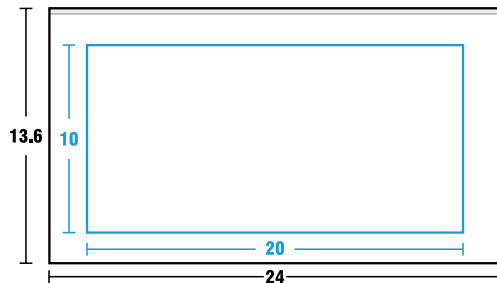

MAT

ÁREA DE IMPRESIÓN

● Medidas en cm.

VP16

BLANCO 16oz

DOBLE P

A: 10, L: 20

● Área del vaso ● Área de impresión