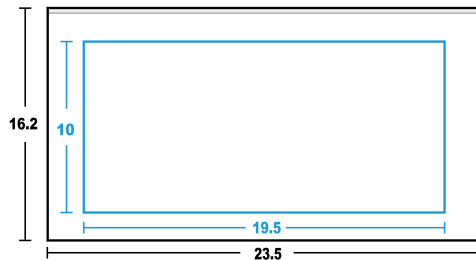

MAT

ÁREA DE IMPRESIÓN

● Medidas en cm.

VP16

BLANCO 16oz

DOBLE P

A: 10, L: 20

● Área del vaso ● Área de impresión

MAT
DOBLE P

ÁREA DE IMPRESIÓN
A: 10, L:19.5

● Medidas en cm.

● Área del vaso ● Área de impresión

DESCRIPCIÓN DE TAPA

MUESTRA

616mx: TAPA CON ABERTURA
POPOTE

TAPAS