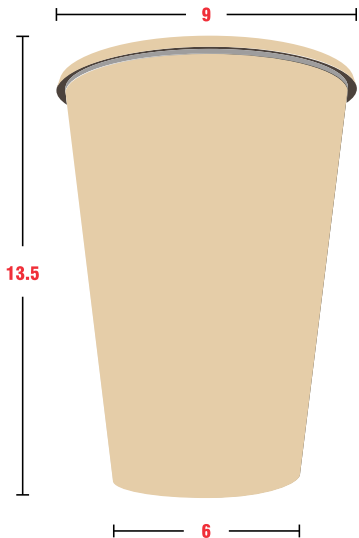

A: 3.5, L: 12.5

● Área del vaso ● Área de impresión

DESCRIPCIÓN DE TAPA

MUESTRA IMPRESA

TAPAS

VASOS DE PAPEL ENCERADO BEBIDA CALIENTE

CLAVE

DESCRIPCIÓN

● Área del vaso ● Área de impresión

DESCRIPCIÓN DE TAPA

MUESTRA

Ch12: Tapa Plástica Negra Con Botón

Ch12B: Tapa Plástica Negra Con Boquilla

Ch12LL: Tapa Plástica Negra Con Botón Lock / Open

Ch12PBN: Tapa Papel Negra Con Boquilla

Wh12: Tapa Plástica Blanca Con Botón

Plw12: Tapa Papel Blanca Con Boquilla

TAPAS

Ch12

Ch12B

Ch12LL

Ch12PBN

Wh12

Plw12

VASOS DE PAPEL ENCERADO BEBIDA CALIENTE

CLAVE	DESCRIPCIÓN	MAT	ÁREA DE IMPRESIÓN
Mi16Bam	KRAFT 16oz	SINGLE P	A:10, L:19

● Medidas en cm.

● Área del vaso ● Área de impresión

DESCRIPCIÓN DE TAPA

MUESTRA

- PIk12: Tapa Papel Kraft Con Boquilla
- PIb12: Tapa Papel Bamboo Con Boquilla
- Bagazo: Tapa Papel Bagazo Con Boquilla
- Ch12: Tapa Plástica Negra Con Botón
- Ch12B: Tapa Plástica Negra Con Boquilla
- Ch12LL: Tapa Plástica Negra Con Botón Lock / Open
- Ch12PBN: Tapa Papel Negra Con Boquilla
- Wh12: Tapa Plástica Blanca Con Botón
- Plw12: Tapa Papel Blanca Con Boquilla