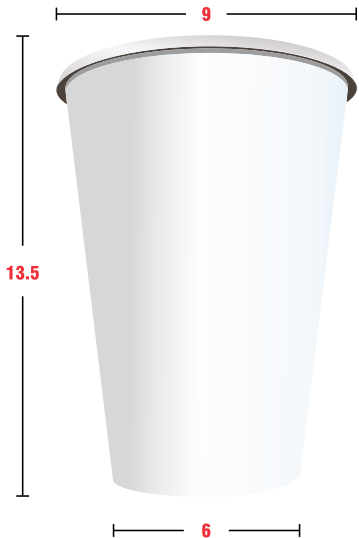

A: 3.5, L: 12.5

● Área del vaso ● Área de impresión

DESCRIPCIÓN DE TAPA

MUESTRA IMPRESA

TAPAS

VASOS DE PAPEL ENCERADO BEBIDA CALIENTE

CLAVE

DESCRIPCIÓN

Wh12

Plw12

VASOS DE PAPEL ENCERADO BEBIDA CALIENTE

CLAVE
MI16

DESCRIPCIÓN
BLANCO 16oz

MAT
SINGLE P

ÁREA DE IMPRESIÓN
A:10, L:19

● Medidas en cm.

● Área del vaso ● Área de impresión

DESCRIPCIÓN DE TAPA

MUESTRA

Ch12: Tapa Plástica Negra Con Botón

Ch12B: Tapa Plástica Negra Con Boquilla

Ch12LL: Tapa Plástica Negra Con Botón Lock / Open

Ch12PBN: Tapa Papel Negra Con Boquilla