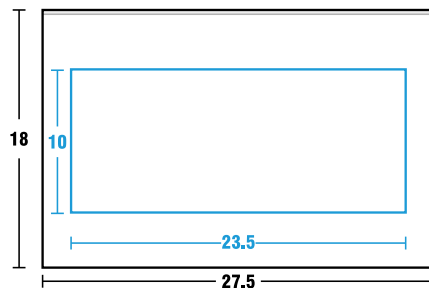

● Área del vaso ● Área de impresión

DESCRIPCIÓN DE TAPA

MUESTRA

**632mx: TAPA CON ABERTURA
POPOTE**