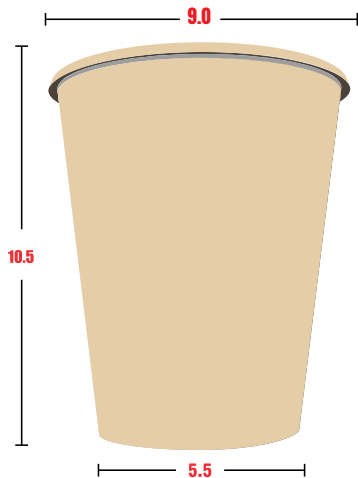

MAT

ÁREA DE IMPRESIÓN

● Medidas en cm.

MI10

BLANCO 10oz

SINGLE P

A: 8, L:18

● Área del vaso ● Área de impresión

Plw12: Tapa Papel Blanca Con Boquilla

TAPAS

Ch12

Ch12B

Ch12LL

Ch12PBN

Wh12

Plw12

VASOS DE PAPEL ENCERADO BEBIDA CALIENTE

CLAVE	DESCRIPCIÓN	MAT	ÁREA DE IMPRESIÓN
Mi10BAM	BAMBOO 10oz	SINGLE P	A: 8, L:18

● Medidas en cm.

● Área del vaso ● Área de impresión

DESCRIPCIÓN DE TAPA

MUESTRA

- Plk12:** Tapa Papel Kraft Con Boquilla
- Plb12:** Tapa Papel Bamboo Con Boquilla
- Bagazo:** Tapa Papel Bagazo Con Boquilla
- Ch12:** Tapa Plástica Negra Con Botón
- Ch12B:** Tapa Plástica Negra Con Boquilla
- Ch12LL:** Tapa Plástica Negra Con Botón Lock / Open
- Ch12PBN:** Tapa Papel Negra Con Boquilla
- Wh12:** Tapa Plástica Blanca Con Botón
- Plw12:** Tapa Papel Blanca Con Boquilla