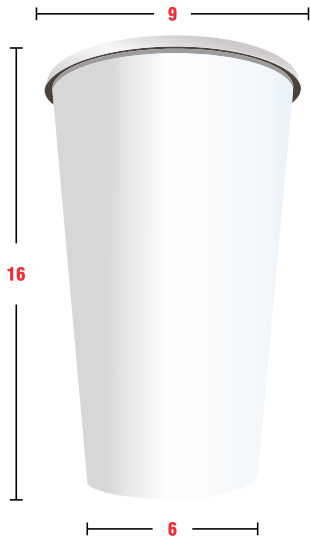

Wh12

Plw12

VASOS DE PAPEL ENCERADO BEBIDA CALIENTE

CLAVE
Mi20

DESCRIPCIÓN
BLANCO 20 oz

MAT
SINGLE P

ÁREA DE IMPRESIÓN
A: 10, L:20

● Medidas en cm.

● Área del vaso ● Área de impresión

DESCRIPCIÓN DE TAPA

MUESTRA

Ch12: Tapa Plástica Negra Con Botón

Ch12B: Tapa Plástica Negra Con Boquilla

Ch12LL: Tapa Plástica Negra Con Botón Lock / Open

Ch12PBN: Tapa Papel Negra Con Boquilla