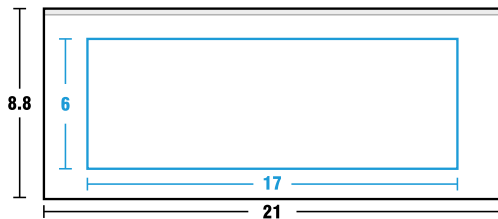

A: 3.5, L: 12.5

● Área del vaso ● Área de impresión

DESCRIPCIÓN DE TAPA

MUESTRA IMPRESA

TAPAS

VASOS DE PAPEL ENCERADO BEBIDA CALIENTE

CLAVE

DESCRIPCIÓN

MAT

ÁREA DE IMPRESIÓN

● Medidas en cm.

Mi8

BLANCO 8oz

SINGLE P

A: 6, L:17

● Área del vaso ● Área de impresión