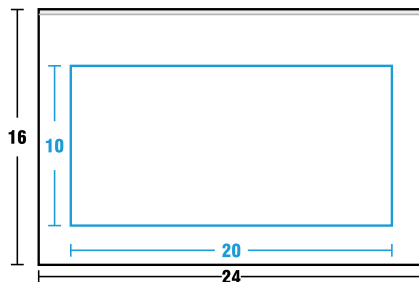

● Área del vaso ● Área de impresión

DESCRIPCIÓN DE TAPA

MUESTRA

Ch12: Tapa Plástica Negra Con Botón

Ch12B: Tapa Plástica Negra Con Boquilla

Ch12LL: Tapa Plástica Negra Con Botón Lock / Open

Ch12PBN: Tapa Papel Negra Con Boquilla

Wh12: Tapa Plástica Blanca Con Botón

Plw12: Tapa Papel Blanca Con Boquilla