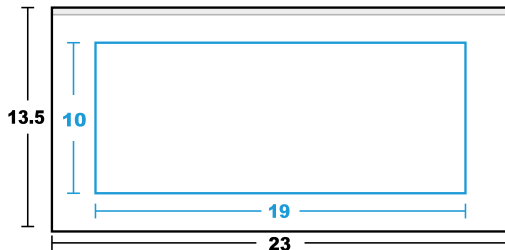

CLAVE	DESCRIPCIÓN	MAT	ÁREA DE IMPRESIÓN
MI16PLA	BLANCO 16oz	SINGLE P	A:10, L:19

● Medidas en cm.

● Área del vaso ● Área de impresión

DESCRIPCIÓN DE TAPA

MUESTRA

- Ch12: Tapa Plástica Negra Con Botón
- Ch12B: Tapa Plástica Negra Con Boquilla
- Ch12LL: Tapa Plástica Negra Con Botón Lock / Open
- Ch12PBN: Tapa Papel Negra Con Boquilla
- Wh12: Tapa Plástica Blanca Con Botón
- Plw12: Tapa Papel Blanca Con Boquilla