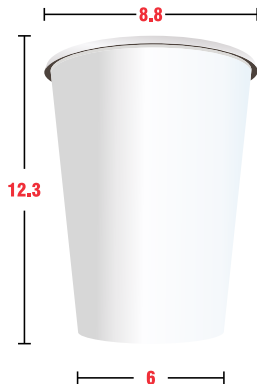

TAPAS

Ch12

Ch12B

Ch12LL

Ch12PBN

Wh12

Plw12

**VASOS DE PAPEL ENCERADO
BEBIDA FRÍA**

VASOS DE PAPEL ENCERADO BEBIDA FRÍA

CLAVE
VP12

DESCRIPCIÓN
BLANCO 12oz

MAT
DOBLE P

ÁREA DE IMPRESIÓN

● Medidas en cm.

A: 10, L: 17

● Área del vaso ● Área de impresión

DESCRIPCIÓN DE TAPA

MUESTRA

616mx: TAPA CON ABERTURA
POPOTE

TAPAS

616mx

VASOS DE PAPEL ENCERADO BEBIDA FRÍA

CLAVE

DESCRIPCIÓN

MAT

ÁREA DE IMPRESIÓN

● Medidas en cm.

VP16

BLANCO 16oz

DOBLE P

A: 10, L: 20

● Área del vaso ● Área de impresión