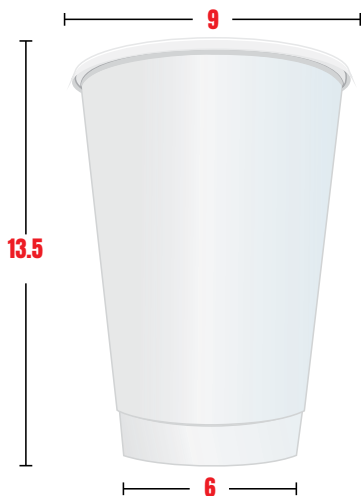

TAPAS

Ch12

Ch12B

Ch12LL

Ch12PBN

Wh12

Plw12

VASOS DE PAPEL ENCERADO BEBIDA CALIENTE

CLAVE	DESCRIPCIÓN	MAT	ÁREA DE IMPRESIÓN
Mi16DCA	BLANCO 16oz	DOUBLE P	A: 7, L:20

● Medidas en cm.

● Área del vaso ● Área de impresión

DESCRIPCIÓN DE TAPA

MUESTRA

- Ch12: Tapa Plástica Negra Con Botón
- Ch12B: Tapa Plástica Negra Con Boquilla
- Ch12LL: Tapa Plástica Negra Con Botón Lock / Open
- Ch12PBN: Tapa Papel Negra Con Boquilla
- Wh12: Tapa Plástica Blanca Con Botón
- Plw12: Tapa Papel Blanca Con Boquilla