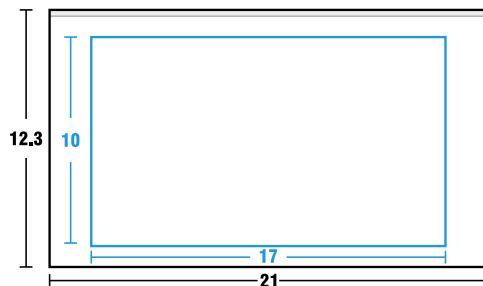

VASOS DE PAPEL ENCERADO BEBIDA FRÍA

CLAVE
VP12

DESCRIPCIÓN
BLANCO 12oz

MAT
DOBLE P

ÁREA DE IMPRESIÓN

● Medidas en cm.

A: 10, L: 17

● Área del vaso ● Área de impresión