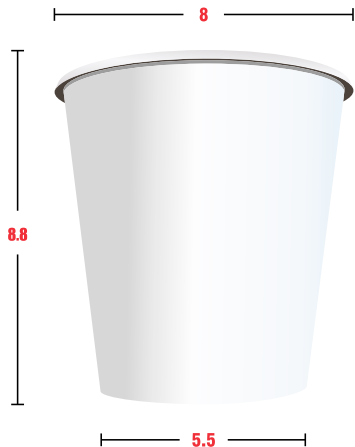

A: 3.5, L: 12.5

● Área del vaso ● Área de impresión

DESCRIPCIÓN DE TAPA

MUESTRA IMPRESA

TAPAS

VASOS DE PAPEL ENCERADO BEBIDA CALIENTE

CLAVE

DESCRIPCIÓN

MAT

ÁREA DE IMPRESIÓN

● Medidas en cm.

Mi8

BLANCO 8oz

SINGLE P

A: 6, L:17

● Área del vaso ● Área de impresión

DESCRIPCIÓN

BAMBOO 8oz

MAT

SINGLE P

ÁREA DE IMPRESIÓN

A: 6, L: 17

● Medidas en cm.

● Área del vaso ● Área de impresión