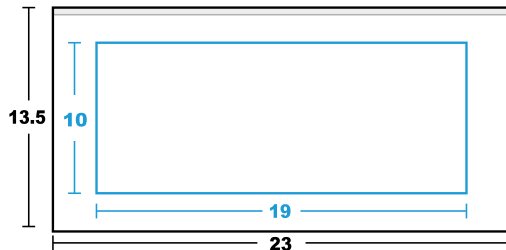

● Área del vaso ● Área de impresión

DESCRIPCIÓN DE TAPA

MUESTRA

Ch12: Tapa Plástica Negra Con Botón

Ch12B: Tapa Plástica Negra Con Boquilla

Ch12LL: Tapa Plástica Negra Con Botón Lock / Open

Ch12PBN: Tapa Papel Negra Con Boquilla