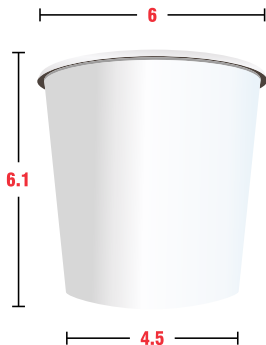

CLAVE

DESCRIPCIÓN

MAT

ÁREA DE IMPRESIÓN

● Medidas en cm.

Mi4

BLANCO 4oz

SINGLE P

A: 3.5, L: 12.5

● Área del vaso ● Área de impresión

DESCRIPCIÓN DE TAPA

MUESTRA IMPRESA

TAPAS

VASOS DE PAPEL ENCERADO BEBIDA CALIENTE

CLAVE

DESCRIPCIÓN