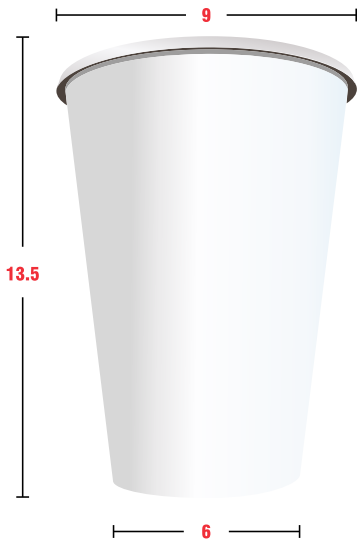

VASOS DE PAPEL ENCERADO BEBIDA CALIENTE

CLAVE	DESCRIPCIÓN	MAT	ÁREA DE IMPRESIÓN
MI12PLA	BLANCO 12oz	SINGLE P	A: 7.3, L:19

● Medidas en cm.

● Área del vaso ● Área de impresión

DESCRIPCIÓN DE TAPA

MUESTRA

- Ch12: Tapa Plástica Negra Con Botón
- Ch12B: Tapa Plástica Negra Con Boquilla
- Ch12LL: Tapa Plástica Negra Con Botón Lock / Open
- Ch12PBN: Tapa Papel Negra Con Boquilla
- Wh12: Tapa Plástica Blanca Con Botón
- Plw12: Tapa Papel Blanca Con Boquilla

TAPAS

Ch12

Ch12B

Ch12LL

Ch12PBN

Wh12

Plw12

VASOS DE PAPEL ENCERADO BEBIDA CALIENTE

CLAVE	DESCRIPCIÓN	MAT	ÁREA DE IMPRESIÓN
MI16PLA	BLANCO 16oz	SINGLE P	A:10, L:19

● Medidas en cm.

● Área del vaso ● Área de impresión

DESCRIPCIÓN DE TAPA

MUESTRA

- Ch12: Tapa Plástica Negra Con Botón
- Ch12B: Tapa Plástica Negra Con Boquilla
- Ch12LL: Tapa Plástica Negra Con Botón Lock / Open
- Ch12PBN: Tapa Papel Negra Con Boquilla
- Wh12: Tapa Plástica Blanca Con Botón
- Plw12: Tapa Papel Blanca Con Boquilla