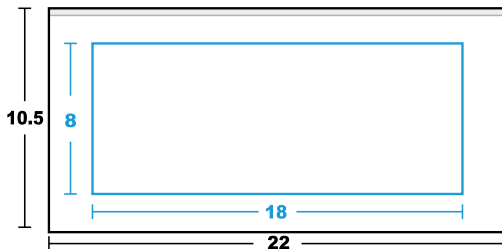

MAT

ÁREA DE IMPRESIÓN

● Medidas en cm.

MI10

BLANCO 10oz

SINGLE P

A: 8, L:18

● Área del vaso ● Área de impresión