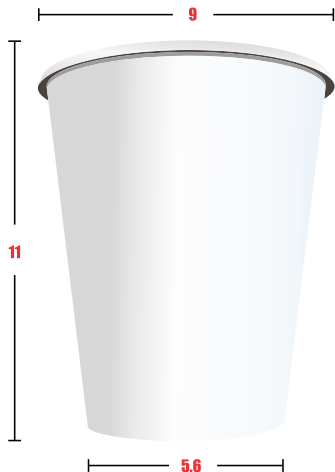

CLAVE	DESCRIPCIÓN	MAT	ÁREA DE IMPRESIÓN
Mi16DCA	BLANCO 16oz	DOUBLE P	A: 7, L:20

● Medidas en cm.

● Área del vaso ● Área de impresión

DESCRIPCIÓN DE TAPA

MUESTRA

- Ch12: Tapa Plástica Negra Con Botón
- Ch12B: Tapa Plástica Negra Con Boquilla
- Ch12LL: Tapa Plástica Negra Con Botón Lock / Open
- Ch12PBN: Tapa Papel Negra Con Boquilla
- Wh12: Tapa Plástica Blanca Con Botón
- Plw12: Tapa Papel Blanca Con Boquilla

TAPAS

Ch12

Ch12B

Ch12LL

Ch12PBN

Wh12

Plw12

VASOS PLA COMPOSTABLES

VASOS DE PAPEL ENCERADO BEBIDA CALIENTE

CLAVE	DESCRIPCIÓN	MAT	ÁREA DE IMPRESIÓN
MI12PLA	BLANCO 12oz	SINGLE P	A: 7.3, L:19

● Medidas en cm.

● Área del vaso ● Área de impresión

DESCRIPCIÓN DE TAPA

MUESTRA

- Ch12: Tapa Plástica Negra Con Botón
- Ch12B: Tapa Plástica Negra Con Boquilla
- Ch12LL: Tapa Plástica Negra Con Botón Lock / Open
- Ch12PBN: Tapa Papel Negra Con Boquilla
- Wh12: Tapa Plástica Blanca Con Botón
- Plw12: Tapa Papel Blanca Con Boquilla