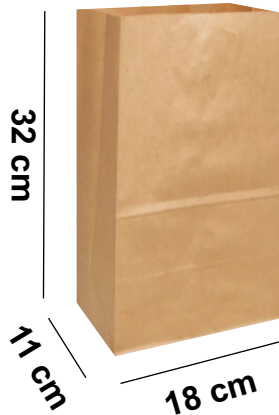

Bolsas de papel kraft con asa

- M1A
- MFAA
- XLFFA

Bolsa papel biodegradable

*Producto personalizable

Bolsas papel kraft sin asa

Bolsa Kraft #8
15.5 x 10 x 30 cm
Sin asa
2000 pzs.

Bolsa Kraft #12
18 x 11 x 32 cm
Sin asa
2000 pzs.

Bolsa Kraft #16
25 x 14 x 33 cm
Sin asa
1000 pzs.

Bolsa Kraft #18
28 x 15 x 28 cm
Sin asa
1000 pzs.

Bolsa papel biodegradable

*Producto personalizable

Bolsas papel Kraft con asa

Bolsa Kraft M1A
21 x 14 x 27 cm
Con asa
500 pzs.

Bolsa Kraft MFAA
21 x 11 x 28 cm
Con asa
500 pzs.

Bolsa Kraft XLFFA
36 x 19 x 39 cm
Con asa
350 pzs.

MexCup[®]

Eco friendly packaging

Contacto

Ventas y Planta Monterrey

Parque Industrial San Miguel del Altillo