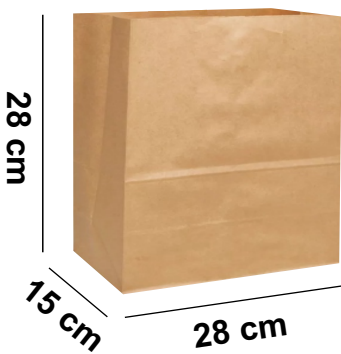

Bolsas de papel kraft con asa

- M1A
- MFAA
- XLFFA

Bolsa papel biodegradable

*Producto personalizable

Bolsas papel kraft sin asa

Bolsa Kraft #8
15.5 x 10 x 30 cm
Sin asa
2000 pzs.

Bolsa Kraft #12
18 x 11 x 32 cm
Sin asa
2000 pzs.

Bolsa Kraft #16
25 x 14 x 33 cm
Sin asa
1000 pzs.

Bolsa Kraft #18
28 x 15 x 28 cm
Sin asa
1000 pzs.

Bolsa papel biodegradable

*Producto personalizable

Bolsas papel Kraft con asa

Bolsa Kraft M1A
21 x 14 x 27 cm
Con asa
500 pzs.

Bolsa Kraft MFAA
21 x 11 x 28 cm
Con asa
500 pzs.

Bolsa Kraft XLFFA
36 x 19 x 39 cm
Con asa
350 pzs.

MexCup[®]

Eco friendly packaging

Contacto

Ventas y Planta Monterrey

Parque Industrial San Miguel del Altillo