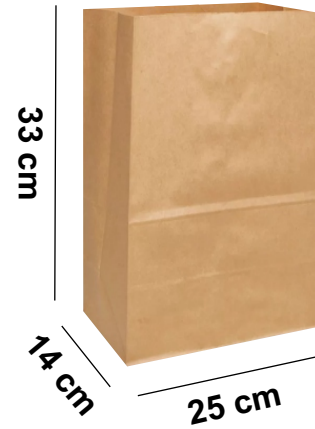

Bolsas de papel kraft con asa

- M1A
- MFAA
- XLFFA

Bolsa papel biodegradable

*Producto personalizable

Bolsas papel kraft sin asa

Bolsa Kraft #8
15.5 x 10 x 30 cm
Sin asa
2000 pzs.

Bolsa Kraft #12
18 x 11 x 32 cm
Sin asa
2000 pzs.

Bolsa Kraft #16
25 x 14 x 33 cm
Sin asa
1000 pzs.

Bolsa Kraft #18
28 x 15 x 28 cm
Sin asa
1000 pzs.

Bolsa papel biodegradable

*Producto personalizable

Bolsas papel Kraft con asa

Bolsa Kraft M1A
21 x 14 x 27 cm
Con asa
500 pzs.

Bolsa Kraft MFAA
21 x 11 x 28 cm
Con asa
500 pzs.

Bolsa Kraft XLFFA
36 x 19 x 39 cm
Con asa
350 pzs.

MexCup[®]

Eco friendly packaging

Contacto

Ventas y Planta Monterrey

Parque Industrial San Miguel del Altillo