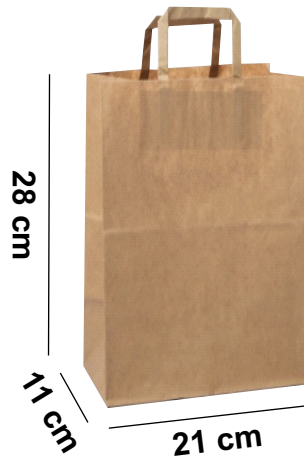

Bolsas de papel kraft con asa

- M1A
- MFAA
- XLFFA

Bolsa papel biodegradable

*Producto personalizable

Bolsas papel kraft sin asa

Bolsa Kraft #8
15.5 x 10 x 30 cm
Sin asa
2000 pzs.

Bolsa Kraft #12
18 x 11 x 32 cm
Sin asa
2000 pzs.

Bolsa Kraft #16
25 x 14 x 33 cm
Sin asa
1000 pzs.

Bolsa Kraft #18
28 x 15 x 28 cm
Sin asa
1000 pzs.

Bolsa papel biodegradable

*Producto personalizable

Bolsas papel Kraft con asa

Bolsa Kraft M1A
21 x 14 x 27 cm
Con asa
500 pzs.

Bolsa Kraft MFAA
21 x 11 x 28 cm
Con asa
500 pzs.

Bolsa Kraft XLFFA
36 x 19 x 39 cm
Con asa
350 pzs.

MexCup[®]

Eco friendly packaging

Contacto

Ventas y Planta Monterrey

Parque Industrial San Miguel del Altillo