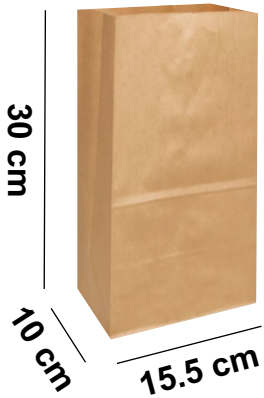

Bolsas de papel kraft con asa

- M1A
- MFAA
- XLFFA

Bolsa papel biodegradable

*Producto personalizable

Bolsas papel kraft sin asa

Bolsa Kraft #8
15.5 x 10 x 30 cm
Sin asa
2000 pzs.

Bolsa Kraft #12
18 x 11 x 32 cm
Sin asa
2000 pzs.

Bolsa Kraft #16
25 x 14 x 33 cm
Sin asa
1000 pzs.

Bolsa Kraft #18
28 x 15 x 28 cm
Sin asa
1000 pzs.

Bolsa papel biodegradable

*Producto personalizable

Bolsas papel Kraft con asa

Bolsa Kraft M1A
21 x 14 x 27 cm
Con asa
500 pzs.

Bolsa Kraft MFAA
21 x 11 x 28 cm
Con asa
500 pzs.

Bolsa Kraft XLFFA
36 x 19 x 39 cm
Con asa
350 pzs.

MexCup[®]

Eco friendly packaging

Contacto

Ventas y Planta Monterrey

Parque Industrial San Miguel del Altillo