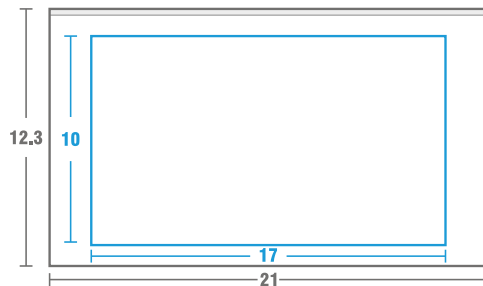

A: 10, L: 17

● Medidas en cm.

● Área del vaso ● Área de impresión

DESCRIPCIÓN DE TAPA

MUESTRA IMPRESA

616mx: TAPA CON ABERTURA
POPOTE

TAPAS

616mx