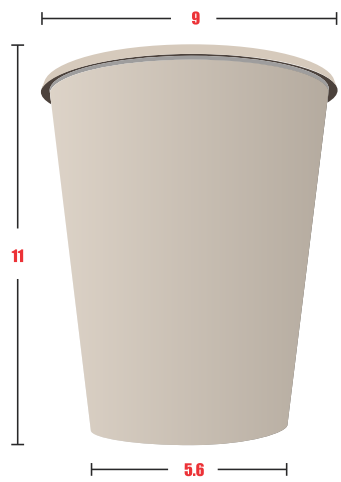

A: 7,3, L:19

● Área del vaso ● Área de impresión

DESCRIPCIÓN DE TAPA

MUESTRA IMPRESA

Blanca: TAPA PLANA CERRADA
 Kraft: TAPA PLANA CERRADA
 Bamboo: TAPA PLANA CERRADA
 Ch12: TAPA NEGRA CON BOTON
 Ch12B: TAPA NEGRA CON BOQUILLA
 Bagazo: TAPA DE BAGAZO

TAPAS

BLANCA

KRAFT

BAMBOO

PLÁSTICA Ch12

PLÁSTICA Ch12B

BAGAZO

VASOS DE PAPEL ENCERADO BEBIDA CALIENTE

CLAVE	DESCRIPCIÓN	MAT	ÁREA DE IMPRESIÓN
Mi12Bam	KRAFT 12oz	SINGLE P	A: 7.3, L:19

● Medidas en cm.

● Área del vaso ● Área de impresión

DESCRIPCIÓN DE TAPA

MUESTRA IMPRESA

- Blanca: TAPA PLANA CERRADA
- Kraft: TAPA PLANA CERRADA
- Bamboo: TAPA PLANA CERRADA
- Ch12: TAPA NEGRA CON BOTON
- Ch12B: TAPA NEGRA CON BOQUILLA
- Bagazo: TAPA DE BAGAZO