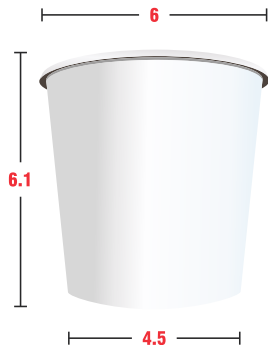

● Medidas en cm.

Mi4

BLANCO 4oz

SINGLE P

A: 3.5, L: 12.5

● Área del vaso ● Área de impresión

DESCRIPCIÓN DE TAPA

MUESTRA IMPRESA

TAPAS

VASOS DE PAPEL ENCERADO BEBIDA CALIENTE

CLAVE

DESCRIPCIÓN

MAT

ÁREA DE IMPRESIÓN

● Medidas en cm.

Mi8

ÁREA DE IMPRESIÓN

● Medidas en cm.

VP32

BLANCO 32oz

DOBLE P

A: 10, L: 23.5

● Área del vaso ● Área de impresión

DESCRIPCIÓN DE TAPA