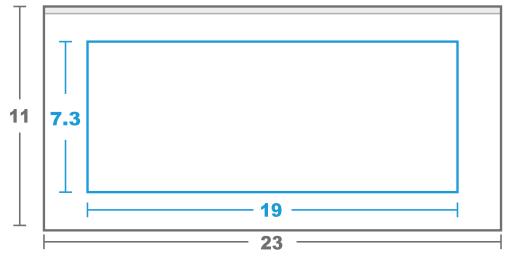

A: 7,3, L:19

● Área del vaso ● Área de impresión

DESCRIPCIÓN DE TAPA

MUESTRA IMPRESA

Blanca: TAPA PLANA CERRADA
 Kraft: TAPA PLANA CERRADA
 Bamboo: TAPA PLANA CERRADA
 Ch12: TAPA NEGRA CON BOTON
 Ch12B: TAPA NEGRA CON BOQUILLA
 Bagazo: TAPA DE BAGAZO

CLAVE	DESCRIPCIÓN	MAT	ÁREA DE IMPRESIÓN
Mi12Bam	KRAFT 12oz	SINGLE P	A: 7.3, L:19

● Medidas en cm.

● Área del vaso ● Área de impresión

DESCRIPCIÓN DE TAPA

MUESTRA IMPRESA

- Blanca: TAPA PLANA CERRADA
- Kraft: TAPA PLANA CERRADA
- Bamboo: TAPA PLANA CERRADA
- Ch12: TAPA NEGRA CON BOTON
- Ch12B: TAPA NEGRA CON BOQUILLA
- Bagazo: TAPA DE BAGAZO