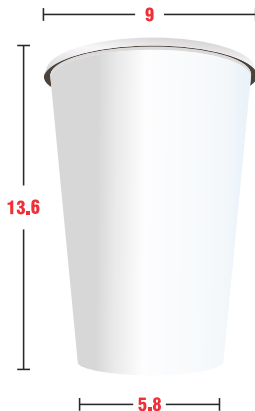

A: 10, L: 17

● Medidas en cm.

● Área del vaso ● Área de impresión

DESCRIPCIÓN DE TAPA

MUESTRA IMPRESA

616mx: TAPA CON ABERTURA
POPOTE

TAPAS

616mx

VASOS DE PAPEL ENCERADO BEBIDA FRÍA

CLAVE

DESCRIPCIÓN

MAT

ÁREA DE IMPRESIÓN

● Medidas en cm.

VP16

BLANCO 16oz

DOBLE P

A: 10, L: 20

● Área del vaso ● Área de impresión

DESCRIPCIÓN DE TAPA

MUESTRA IMPRESA

616mx: TAPA CON ABERTURA
POPOTE

TAPAS

616mx

VASOS DE PAPEL ENCERADO BEBIDA FRÍA

CLAVE
VP22

DESCRIPCIÓN
BLANCO 22oz

MAT
DOBLE P

ÁREA DE IMPRESIÓN
A: 10, L:19.5

● Medidas en cm.

● Área del vaso ● Área de impresión

DESCRIPCIÓN DE TAPA