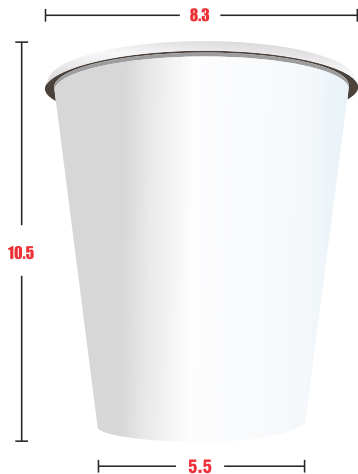

ÁREA DE IMPRESIÓN

A: 6, L: 17

● Medidas en cm.

● Área del vaso ● Área de impresión

DESCRIPCIÓN DE TAPA

MUESTRA IMPRESA

Ch08: TAPA NEGRA CON BOTON

TAPAS

Ch08

VASOS DE PAPEL ENCERADO BEBIDA CALIENTE

CLAVE

DESCRIPCIÓN

MAT

ÁREA DE IMPRESIÓN

● Medidas en cm.

Mi10

BLANCO 10oz

SINGLE P

A: 8, L:18

● Área del vaso ● Área de impresión

DESCRIPCIÓN DE TAPA

MUESTRA IMPRESA

Blanca: TAPA PLANA CERRADA
Kraft: TAPA PLANA CERRADA
Bamboo: TAPA PLANA CERRADA
Ch12: TAPA NEGRA CON BOTON
Ch12B: TAPA NEGRA CON BOQUILLA
Bagazo: TAPA DE BAGAZO