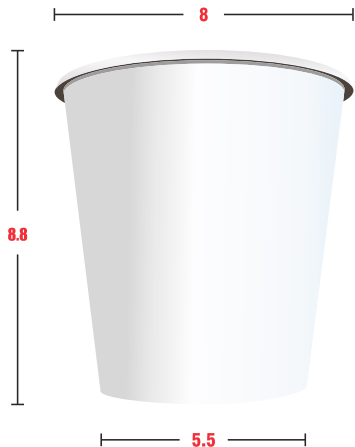

● Medidas en cm.

Mi4

BLANCO 4oz

SINGLE P

A: 3.5, L: 12.5

● Área del vaso ● Área de impresión

DESCRIPCIÓN DE TAPA

MUESTRA IMPRESA

TAPAS

VASOS DE PAPEL ENCERADO BEBIDA CALIENTE

CLAVE

DESCRIPCIÓN

MAT

ÁREA DE IMPRESIÓN

● Medidas en cm.

Mi8

BLANCO 8oz

SINGLE P

A: 6, L:17

● Área del vaso ● Área de impresión

DESCRIPCIÓN DE TAPA

MUESTRA IMPRESA

Ch08: TAPA NEGRA CON BOTON

TAPAS