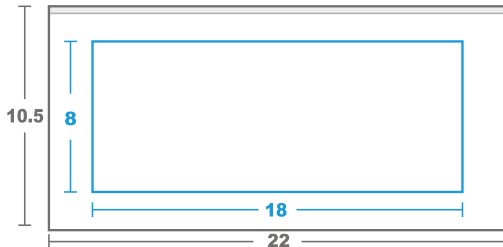

CLAVE	DESCRIPCIÓN	MAT	ÁREA DE IMPRESIÓN
Mi10BAM	BLANCO 10oz	SINGLE P	A: 8, L:18

● Medidas en cm.

● Área del vaso ● Área de impresión

DESCRIPCIÓN DE TAPA

MUESTRA IMPRESA

Blanca: TAPA PLANA CERRADA
 Kraft: TAPA PLANA CERRADA
 Bamboo: TAPA PLANA CERRADA
 Ch12: TAPA NEGRA CON BOTON
 Ch12B: TAPA NEGRA CON BOQUILLA
 Bagazo: TAPA DE BAGAZO