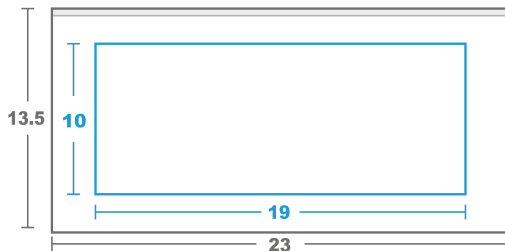

A:10, L:19

● Área del vaso ● Área de impresión

DESCRIPCIÓN DE TAPA

MUESTRA IMPRESA

Blanca: TAPA PLANA CERRADA
 Kraft: TAPA PLANA CERRADA
 Bamboo: TAPA PLANA CERRADA
 Ch12: TAPA NEGRA CON BOTON
 Ch12B: TAPA NEGRA CON BOQUILLA
 Bagazo: TAPA DE BAGAZO