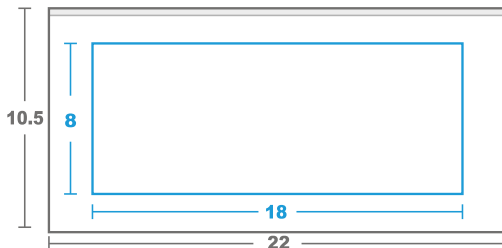

ÁREA DE IMPRESIÓN

A: 6, L: 17

● Medidas en cm.

● Área del vaso ● Área de impresión

DESCRIPCIÓN DE TAPA

MUESTRA IMPRESA

Ch08: TAPA NEGRA CON BOTON

TAPAS

Ch08

VASOS DE PAPEL ENCERADO BEBIDA CALIENTE

CLAVE

DESCRIPCIÓN

MAT

ÁREA DE IMPRESIÓN

● Medidas en cm.

Mi10

BLANCO 10oz

SINGLE P

A: 8, L:18

● Área del vaso ● Área de impresión

DESCRIPCIÓN DE TAPA

MUESTRA IMPRESA

Blanca: TAPA PLANA CERRADA
Kraft: TAPA PLANA CERRADA
Bamboo: TAPA PLANA CERRADA
Ch12: TAPA NEGRA CON BOTON
Ch12B: TAPA NEGRA CON BOQUILLA
Bagazo: TAPA DE BAGAZO