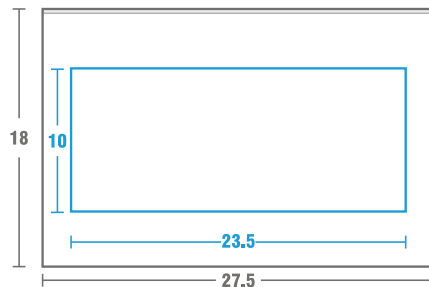

ÁREA DE IMPRESIÓN

● Medidas en cm.

VP32

BLANCO 32oz

DOBLE P

A: 10, L: 23.5

● Área del vaso ● Área de impresión

DESCRIPCIÓN DE TAPA