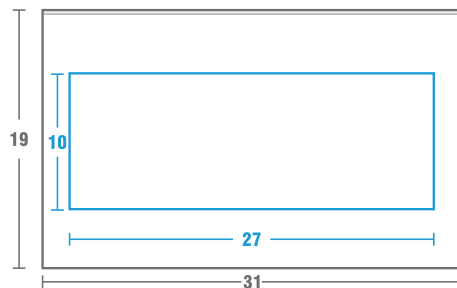

ÁREA DE IMPRESIÓN

● Medidas en cm.

VP44

BLANCO 44oz

DOBLE P

A: 10, L: 27

● Área del vaso ● Área de impresión

DESCRIPCIÓN DE TAPA