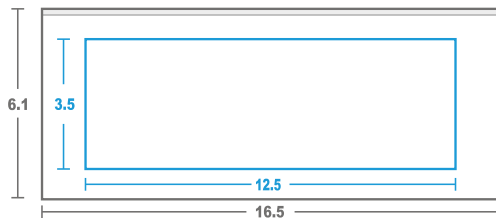

● Medidas en cm.

Mi4

BLANCO 4oz

SINGLE P

A: 3.5, L: 12.5

● Área del vaso ● Área de impresión

DESCRIPCIÓN DE TAPA

MUESTRA IMPRESA

TAPAS

VASOS DE PAPEL ENCERADO BEBIDA CALIENTE

CLAVE

DESCRIPCIÓN

MAT

ÁREA DE IMPRESIÓN

● Medidas en cm.

Mi8