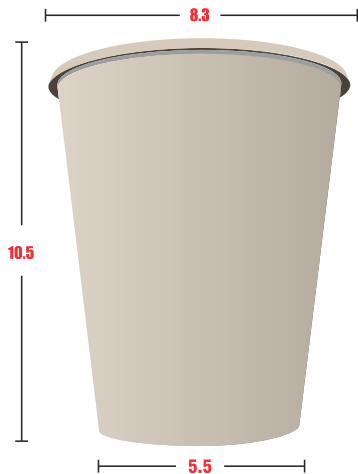

BLANCO 10oz

SINGLE P

A: 8, L:18

● Área del vaso ● Área de impresión

DESCRIPCIÓN DE TAPA

MUESTRA IMPRESA

Blanca: TAPA PLANA CERRADA
Kraft: TAPA PLANA CERRADA
Bamboo: TAPA PLANA CERRADA
Ch12: TAPA NEGRA CON BOTON
Ch12B: TAPA NEGRA CON BOQUILLA
Bagazo: TAPA DE BAGAZO

TAPAS

BLANCA

KRAFT

BAMBOO

PLÁSTICA Ch12

PLÁSTICA Ch12B

BAGAZO

VASOS DE PAPEL ENCERADO BEBIDA CALIENTE

CLAVE	DESCRIPCIÓN	MAT	ÁREA DE IMPRESIÓN
Mi10BAM	BLANCO 10oz	SINGLE P	A: 8, L:18

● Medidas en cm.

● Área del vaso ● Área de impresión

DESCRIPCIÓN DE TAPA

MUESTRA IMPRESA

Blanca: TAPA PLANA CERRADA
 Kraft: TAPA PLANA CERRADA
 Bamboo: TAPA PLANA CERRADA
 Ch12: TAPA NEGRA CON BOTON
 Ch12B: TAPA NEGRA CON BOQUILLA
 Bagazo: TAPA DE BAGAZO