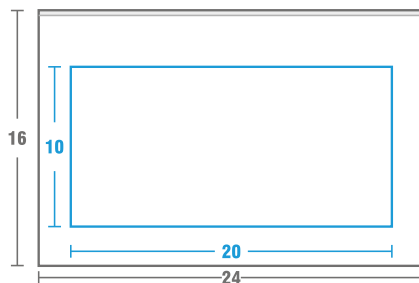

A: 10, L:20

● Área del vaso ● Área de impresión

DESCRIPCIÓN DE TAPA

MUESTRA IMPRESA

Blanca: TAPA PLANA CERRADA
 Kraft: TAPA PLANA CERRADA
 Bamboo: TAPA PLANA CERRADA
 Ch12: TAPA NEGRA CON BOTON
 Ch12B: TAPA NEGRA CON BOQUILLA
 Bagazo: TAPA DE BAGAZO