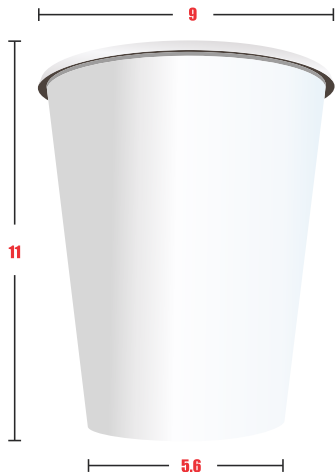

CLAVE

DESCRIPCIÓN

MAT

ÁREA DE IMPRESIÓN

● Medidas en cm.

Mi12

BLANCO 12oz

SINGLE P

A: 7,3, L:19

● Área del vaso ● Área de impresión

DESCRIPCIÓN DE TAPA

MUESTRA IMPRESA

Blanca: TAPA PLANA CERRADA
 Kraft: TAPA PLANA CERRADA
 Bamboo: TAPA PLANA CERRADA
 Ch12: TAPA NEGRA CON BOTON
 Ch12B: TAPA NEGRA CON BOQUILLA
 Bagazo: TAPA DE BAGAZO