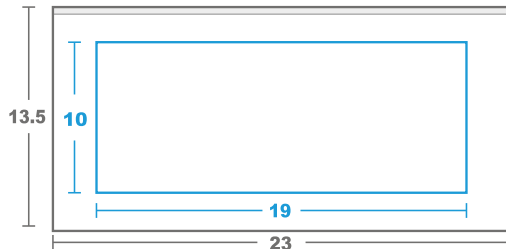

VASOS DE PAPEL ENCERADO BEBIDA CALIENTE

CLAVE	DESCRIPCIÓN	MAT	ÁREA DE IMPRESIÓN
Mi16Bam	KRAFT 16oz	SINGLE P	A:10, L:19

● Medidas en cm.

● Área del vaso ● Área de impresión

DESCRIPCIÓN DE TAPA

MUESTRA IMPRESA

Blanca: TAPA PLANA CERRADA
Kraft: TAPA PLANA CERRADA
Bamboo: TAPA PLANA CERRADA
Ch12: TAPA NEGRA CON BOTON
Ch12B: TAPA NEGRA CON BOQUILLA
Bagazo: TAPA DE BAGAZO