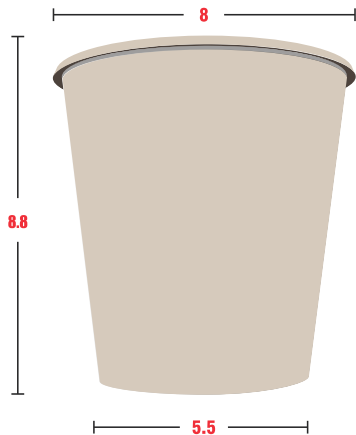

BLANCO 8oz

SINGLE P

A: 6, L:17

● Área del vaso ● Área de impresión

DESCRIPCIÓN DE TAPA

MUESTRA IMPRESA

Ch08: TAPA NEGRA CON BOTON

TAPAS

ÁREA DE IMPRESIÓN

A: 6, L: 17

● Medidas en cm.

● Área del vaso ● Área de impresión

DESCRIPCIÓN DE TAPA

MUESTRA IMPRESA

Ch08: TAPA NEGRA CON BOTON

TAPAS