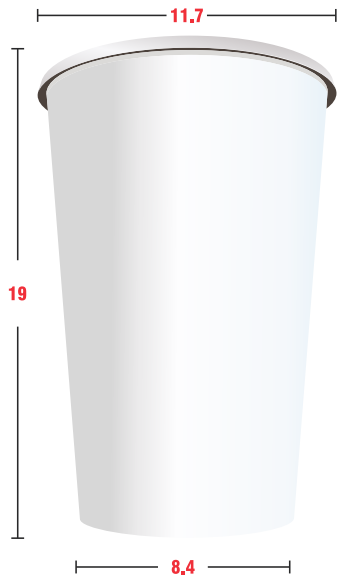

ÁREA DE IMPRESIÓN

● Medidas en cm.

VP32

BLANCO 32oz

DOBLE P

A: 10, L: 23.5

● Área del vaso ● Área de impresión

DESCRIPCIÓN DE TAPA

MUESTRA IMPRESA

632mx: TAPA CON ABERTURA
POPOTE

TAPAS

632mx

VASOS DE PAPEL ENCERADO BEBIDA FRÍA

CLAVE

DESCRIPCIÓN

MAT

ÁREA DE IMPRESIÓN

● Medidas en cm.

VP44

BLANCO 44oz

DOBLE P

A: 10, L: 27

● Área del vaso ● Área de impresión

DESCRIPCIÓN DE TAPA

MUESTRA IMPRESA

644mx: TAPA CON ABERTURA
POPOTE

TAPAS

644mx