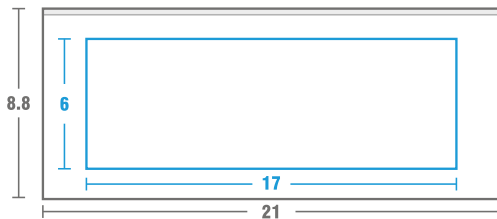

VASOS DE PAPEL ENCERADO BEBIDA CALIENTE

CLAVE

DESCRIPCIÓN

MAT

ÁREA DE IMPRESIÓN

● Medidas en cm.

Mi8

BLANCO 8oz

SINGLE P

A: 6, L:17

● Área del vaso ● Área de impresión

DESCRIPCIÓN DE TAPA

MUESTRA IMPRESA

Ch08: TAPA NEGRA CON BOTON

TAPAS

Ch08