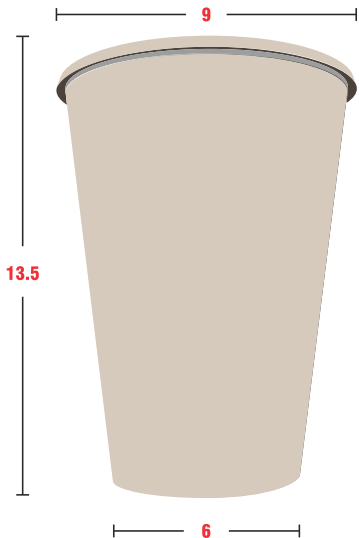

A:10, L:19

● Área del vaso ● Área de impresión

DESCRIPCIÓN DE TAPA

MUESTRA IMPRESA

Blanca: TAPA PLANA CERRADA
 Kraft: TAPA PLANA CERRADA
 Bamboo: TAPA PLANA CERRADA
 Ch12: TAPA NEGRA CON BOTON
 Ch12B: TAPA NEGRA CON BOQUILLA
 Bagazo: TAPA DE BAGAZO

TAPAS

BLANCA

KRAFT

BAMBOO

PLÁSTICA Ch12

PLÁSTICA Ch12B

BAGAZO

VASOS DE PAPEL ENCERADO BEBIDA CALIENTE

CLAVE	DESCRIPCIÓN	MAT	ÁREA DE IMPRESIÓN
Mi16Bam	KRAFT 16oz	SINGLE P	A:10, L:19

● Medidas en cm.

● Área del vaso ● Área de impresión

DESCRIPCIÓN DE TAPA

MUESTRA IMPRESA

Blanca: TAPA PLANA CERRADA
 Kraft: TAPA PLANA CERRADA
 Bamboo: TAPA PLANA CERRADA
 Ch12: TAPA NEGRA CON BOTON
 Ch12B: TAPA NEGRA CON BOQUILLA
 Bagazo: TAPA DE BAGAZO