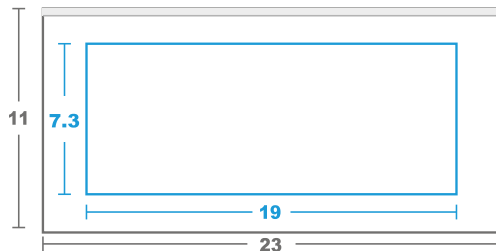

A: 7,3, L:19

● Área del vaso ● Área de impresión

DESCRIPCIÓN DE TAPA

MUESTRA IMPRESA

Blanca: TAPA PLANA CERRADA
 Kraft: TAPA PLANA CERRADA
 Bamboo: TAPA PLANA CERRADA
 Ch12: TAPA NEGRA CON BOTON
 Ch12B: TAPA NEGRA CON BOQUILLA
 Bagazo: TAPA DE BAGAZO