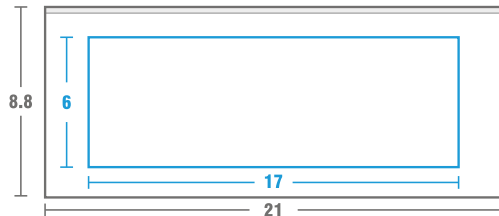

ÁREA DE IMPRESIÓN

A: 6, L: 17

● Medidas en cm.

● Área del vaso ● Área de impresión

DESCRIPCIÓN DE TAPA

MUESTRA IMPRESA

Ch08: TAPA NEGRA CON BOTON

TAPAS