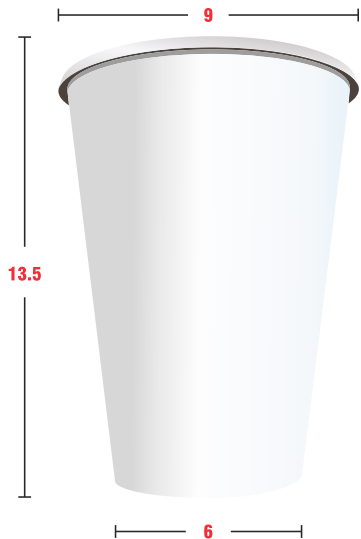

CLAVE

DESCRIPCIÓN

MAT

ÁREA DE IMPRESIÓN

● Medidas en cm.

MI16

BLANCO 16oz

SINGLE P

A:10, L:19

● Área del vaso ● Área de impresión

DESCRIPCIÓN DE TAPA

MUESTRA IMPRESA

Blanca: TAPA PLANA CERRADA
 Kraft: TAPA PLANA CERRADA
 Bamboo: TAPA PLANA CERRADA
 Ch12: TAPA NEGRA CON BOTON
 Ch12B: TAPA NEGRA CON BOQUILLA
 Bagazo: TAPA DE BAGAZO