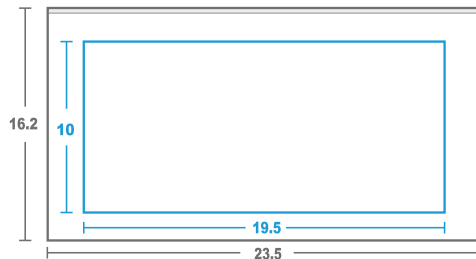

DOBLE P

A: 10, L: 20

● Área del vaso ● Área de impresión

DESCRIPCIÓN DE TAPA

MUESTRA IMPRESA

616mx: TAPA CON ABERTURA
POPOTE

TAPAS

616mx

VASOS DE PAPEL ENCERADO BEBIDA FRÍA

CLAVE
VP22

DESCRIPCIÓN
BLANCO 22oz

MAT
DOBLE P

ÁREA DE IMPRESIÓN
A: 10, L:19.5

● Medidas en cm.

● Área del vaso ● Área de impresión

DESCRIPCIÓN DE TAPA