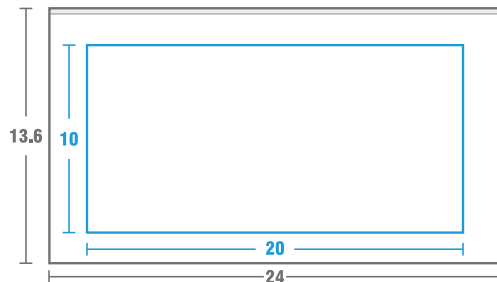

A: 10, L: 17

● Medidas en cm.

● Área del vaso ● Área de impresión

DESCRIPCIÓN DE TAPA

MUESTRA IMPRESA

616mx: TAPA CON ABERTURA
POPOTE

TAPAS

616mx

VASOS DE PAPEL ENCERADO BEBIDA FRÍA

CLAVE

DESCRIPCIÓN

MAT

ÁREA DE IMPRESIÓN

● Medidas en cm.

VP16

BLANCO 16oz

DOBLE P

A: 10, L: 20

● Área del vaso ● Área de impresión

DESCRIPCIÓN DE TAPA

MUESTRA IMPRESA

616mx: TAPA CON ABERTURA
POPOTE

TAPAS

616mx