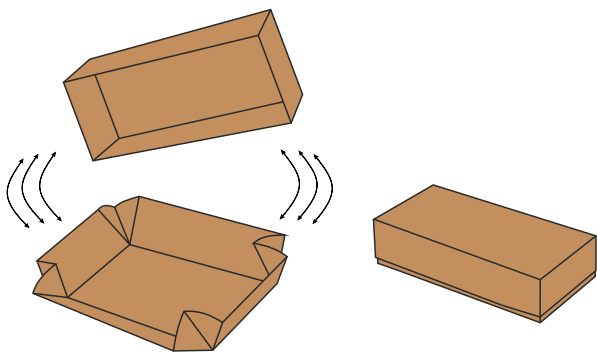

Caja base y tapa armable kraft

Clave 8080kf
20x9.0x5.0cm