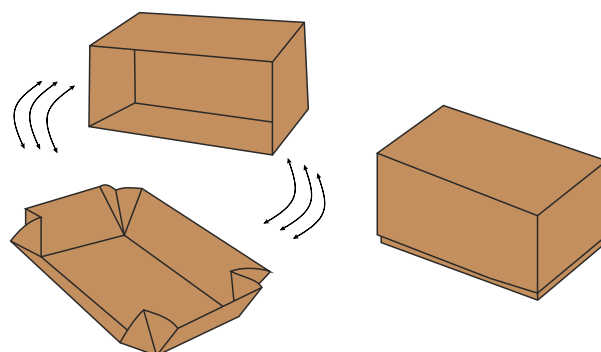

Clave 8040b
20x9.0x5.0cm

Clave 8045b
21x15x9.0cm

Caja base y tapa armable kraft

Clave 8080kf
20x9.0x5.0cm

Clave 8085kf
21x15x9.0cm

Cartón corrugado blanco y kraft

Producto personalizable

Caja tipo para pizza armable blanca