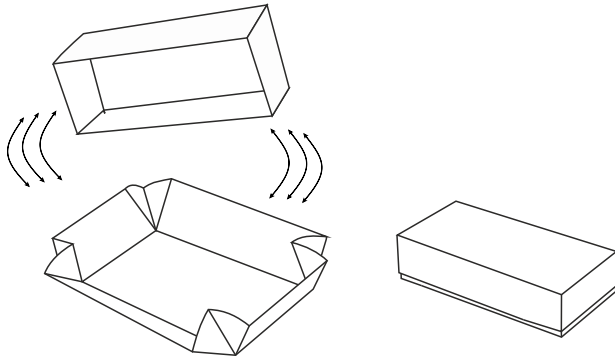

Clave 8050kf
20x16x4.0cm

Clave 8060kf
25x19x6.0cm

Clave 8055kf
22x20.5x6.5cm

Clave 8070kf
20.5x10.5x6.5cm

Cartón SBS y cartón kraft

Producto personalizable

MexCup®
Eco friendly packaging

Caja base y tapa armable blanca