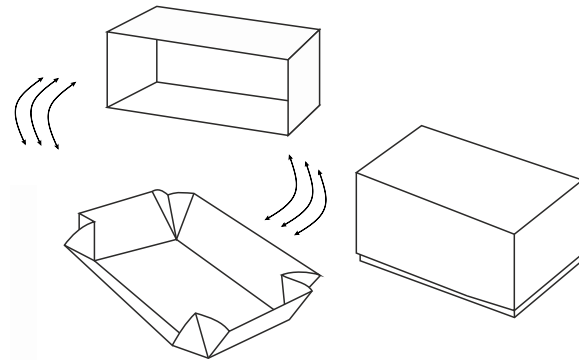

Clave 8045b
21x15x9.0cm