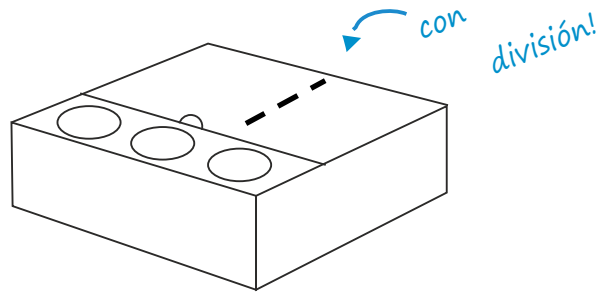

Producto personalizable

MexCup®
Eco friendly packaging

Caja tipo lunch armable blanca

Clave 8010b
20x16x4.0cm

Clave 8020b
25x19x6.0cm

Clave 8030b
22x20.5x6.5cm

Clave 8015b
20.5x10.5x6.5cm

Caja tipo lunch armable kraft