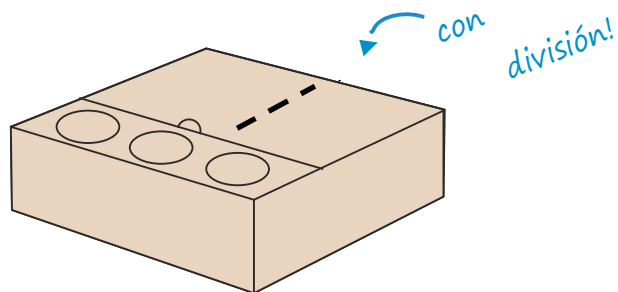

Clave 8055kf
22x20.5x6.5cm