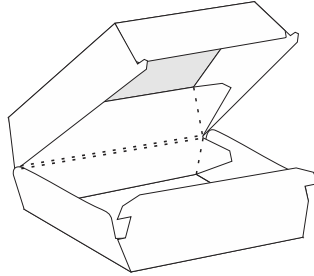

Clave 1020b
12x12x6.0cm