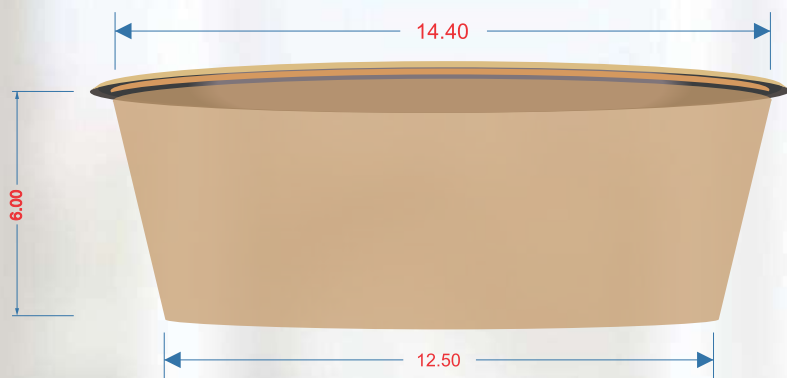

ÁREA DE IMPRESIÓN

A: 2.50, L: 32.00

● Área del vaso ● Área de impresión ● Medidas en cm.

**TAPA TB 32**

● Medidas en cm.

DESCRIPCIÓN DE TAPA:**TB 32 Tapa cristalina** **Cristalina****DIMENSIONES (CM) DS: 14.40, DI: 12.50, C: 32.00, A: 4.99****CLAVES:**DS: DIÁMETRO SUPERIOR
DI: DIÁMETRO INFERIORC: CIRCUNFERENCIA
A: ALTURA

L: LARGO

CLAVE**DESCRIPCIÓN****MAT****ÁREA DE IMPRESIÓN**

BWK 26

KRAFT 26 oz

KRAFT

A: 4.55, L: 32.00

● Área del vaso ● Área de impresión ● Medidas en cm.

● Medidas en cm.

TAPA TB 32**DESCRIPCIÓN DE TAPA:**

TB 32 Tapa cristalina

 Cristalina**DIMENSIONES (CM) DS: 14.40, DI: 12.50, C: 32.00, A: 6.00****CLAVES:**DS: DIÁMETRO SUPERIOR
DI: DIÁMETRO INFERIORC: CIRCUNFERENCIA
A: ALTURA

● Medidas en cm.

**TAPA TB 32****DESCRIPCIÓN DE TAPA:**

TB 32 Tapa cristalina

 Cristalina**DIMENSIONES (CM) DS: 14.40, DI: 12.50, C: 43.00, A: 7.70****CLAVES:**DS: DIÁMETRO SUPERIOR
DI: DIÁMETRO INFERIORC: CIRCUNFERENCIA
A: ALTURA