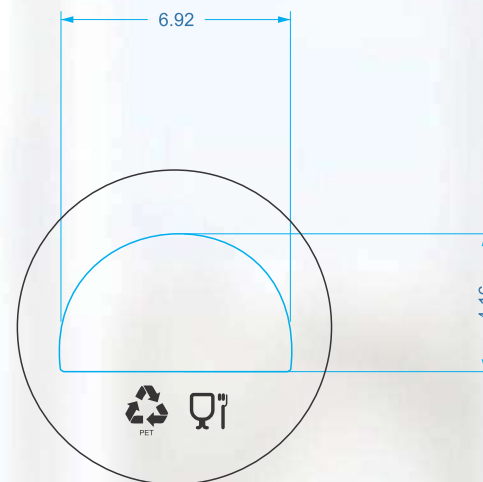

ÁREA DE IMPRESIÓN

A: 2.50, L: 32.00

● Área del vaso ● Área de impresión ● Medidas en cm.

**TAPA TB 32**

● Medidas en cm.

DESCRIPCIÓN DE TAPA:**TB 32 Tapa cristalina** **Cristalina****DIMENSIONES (CM) DS: 14.40, DI: 12.50, C: 32.00, A: 4.99****CLAVES:**DS: DIÁMETRO SUPERIOR
DI: DIÁMETRO INFERIORC: CIRCUNFERENCIA
A: ALTURA

● Medidas en cm.

DIMENSIONES (CM) DS: 17.40, DI: 15.90, C: 50.00, A: 6.20**DESCRIPCIÓN DE TAPA:****TB 40 Tapa cristalina** **Cristalina****CLAVES:**DS: DIÁMETRO SUPERIOR
DI: DIÁMETRO INFERIORC: CIRCUNFERENCIA
A: ALTURA

● Área del vaso ● Área de impresión ● Medidas en cm.

● Medidas en cm.

DIMENSIONES (CM) DS: 18.40

CLAVES:

DS: DIÁMETRO SUPERIOR
DI: DIÁMETRO INFERIOR

C: CIRCUNFERENCIA
A: ALTURA

L: LARGO

CLAVE**DESCRIPCIÓN****MAT****ÁREA DE IMPRESIÓN**

TB 32

Cristalino

Pet

● Área del vaso ● Área de impresión ● Medidas en cm.

● Medidas en cm.

DIMENSIONES (CM) DS: 15.10**CLAVES:**

DS: DIÁMETRO SUPERIOR
DI: DIÁMETRO INFERIOR

C: CIRCUNFERENCIA
A: ALTURA