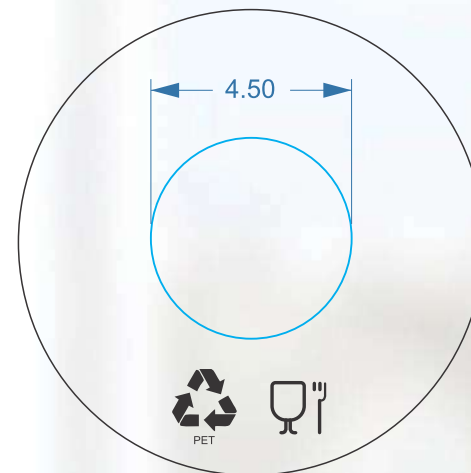

● Medidas en cm.

DIMENSIONES (CM) DS: 14.40, DI: 12.50, C: 43.00, A: 7.70**CLAVES:**DS: DIÁMETRO SUPERIOR
DI: DIÁMETRO INFERIORC: CIRCUNFERENCIA
A: ALTURA

L: LARGO

TAPA TB 32**DESCRIPCIÓN DE TAPA:****TB 32 Tapa cristalina** **Cristalina**

● Medidas en cm.

DIMENSIONES (CM) DS: 17.40, DI: 15.90, C: 50.00, A: 6.20**DESCRIPCIÓN DE TAPA:****TB 40 Tapa cristalina** **Cristalina****CLAVES:**DS: DIÁMETRO SUPERIOR
DI: DIÁMETRO INFERIORC: CIRCUNFERENCIA
A: ALTURA

● Área del vaso ● Área de impresión ● Medidas en cm.

● Medidas en cm.

DIMENSIONES (CM) DS: 18.40

CLAVES:

DS: DIÁMETRO SUPERIOR
DI: DIÁMETRO INFERIOR

C: CIRCUNFERENCIA
A: ALTURA

L: LARGO

CLAVE**DESCRIPCIÓN****MAT****ÁREA DE IMPRESIÓN**

TB 32

Cristalino

Pet

● Área del vaso ● Área de impresión ● Medidas en cm.

● Medidas en cm.

DIMENSIONES (CM) DS: 15.10**CLAVES:**

DS: DIÁMETRO SUPERIOR
DI: DIÁMETRO INFERIOR

C: CIRCUNFERENCIA
A: ALTURA