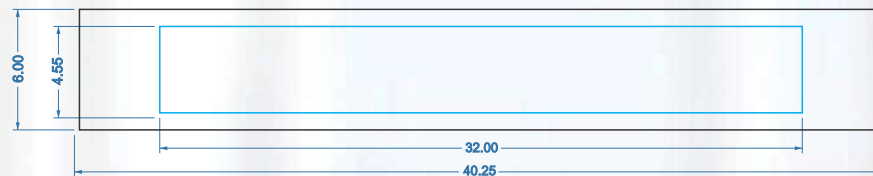

DESCRIPCIÓN DE TAPA:**DIMENSIONES (CM) DS: 14.40, DI: 12.50, C: 32.00, A: 4.99****TB 32 Tapa cristalina** **Cristalina****CLAVES:**

DS: DIÁMETRO SUPERIOR
DI: DIÁMETRO INFERIOR

C: CIRCUNFERENCIA
A: ALTURA

**TAPA TB 32****DESCRIPCIÓN DE TAPA:****TB 32 Tapa cristalina** **Cristalina****DIMENSIONES (CM) DS: 14.40, DI: 12.50, C: 32.00, A: 6.00****CLAVES:**DS: DIÁMETRO SUPERIOR
DI: DIÁMETRO INFERIORC: CIRCUNFERENCIA
A: ALTURA