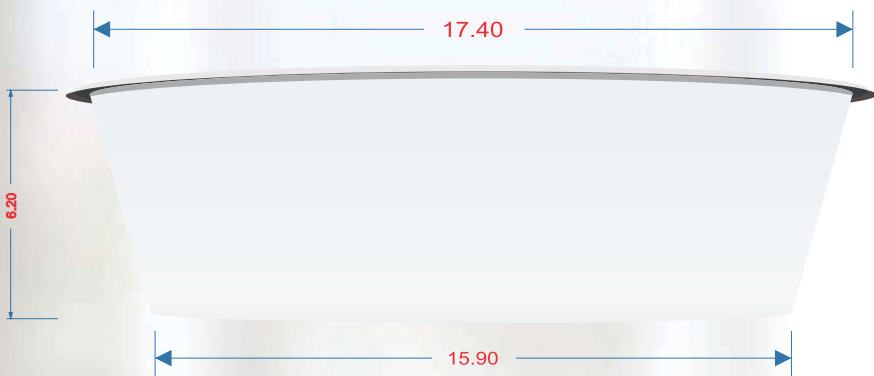

● Medidas en cm.

DIMENSIONES (CM) DS: 14.40, DI: 12.50, C: 43.00, A: 7.70**CLAVES:**DS: DIÁMETRO SUPERIOR
DI: DIÁMETRO INFERIORC: CIRCUNFERENCIA
A: ALTURA

L: LARGO

TAPA TB 32**DESCRIPCIÓN DE TAPA:****TB 32 Tapa cristalina** **Cristalina**

CLAVE**DESCRIPCIÓN****MAT**

BWB 40

BLANCO 40 oz

DOBLE P

ÁREA DE IMPRESIÓN

A: 3.50 L: 43.00

● Área del vaso ● Área de impresión ● Medidas en cm.

**TAPA TB 40**

● Medidas en cm.

DIMENSIONES (CM) DS: 17.40, DI: 15.90, C: 50.00, A: 6.20**DESCRIPCIÓN DE TAPA:****TB 40 Tapa cristalina** **Cristalina****CLAVES:**DS: DIÁMETRO SUPERIOR
DI: DIÁMETRO INFERIORC: CIRCUNFERENCIA
A: ALTURA