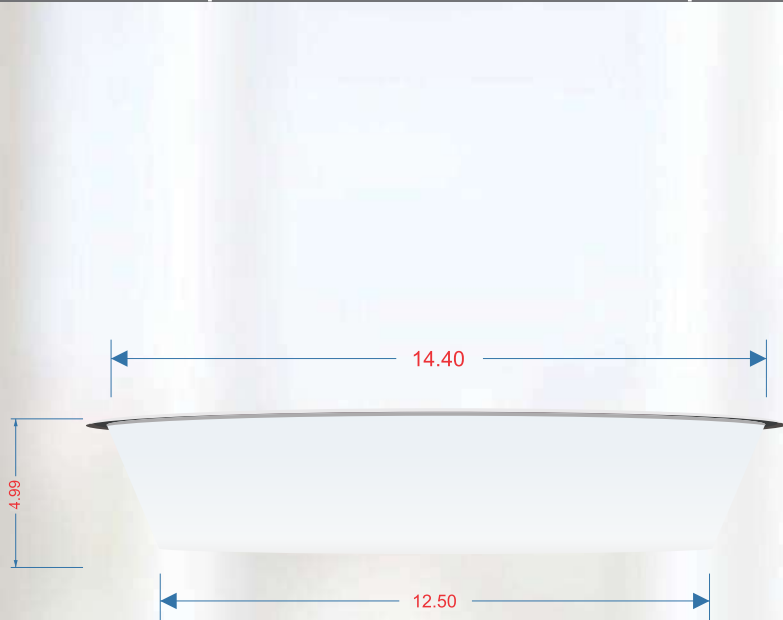

CLAVE

DESCRIPCIÓN

MAT

ÁREA DE IMPRESIÓN

BWB 16

BLANCO 16 oz

DOBLE P

A: 2.50, L: 32.00

● Área del vaso ● Área de impresión ● Medidas en cm.