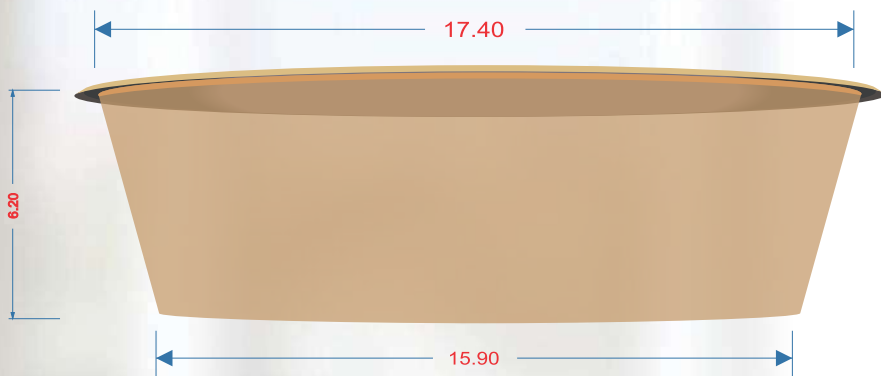

● Medidas en cm.

**TAPA TB 32****DESCRIPCIÓN DE TAPA:**

TB 32 Tapa cristalina

 Cristalina**DIMENSIONES (CM) DS: 14.40, DI: 12.50, C: 43.00, A: 7.70****CLAVES:**DS: DIÁMETRO SUPERIOR
DI: DIÁMETRO INFERIORC: CIRCUNFERENCIA
A: ALTURA

L: LARGO

CLAVE**DESCRIPCIÓN****MAT**

BWK 40

KRAFT 40 oz

KRAFT

ÁREA DE IMPRESIÓN

A: 3.50 L: 43.00

● Área del vaso ● Área de impresión ● Medidas en cm.

**TAPA TB 40**

● Medidas en cm.

DIMENSIONES (CM) DS: 17.40, DI: 15.90, C: 50.00, A: 6.20**CLAVES:**DS: DIÁMETRO SUPERIOR
DI: DIÁMETRO INFERIORC: CIRCUNFERENCIA
A: ALTURA

L: LARGO

DESCRIPCIÓN DE TAPA:**TB 40 Tapa cristalina** **Cristalina**