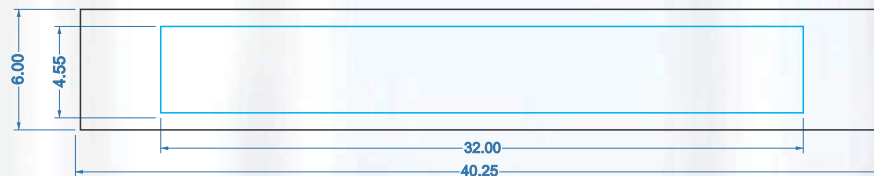

CLAVE

DESCRIPCIÓN

MAT

ÁREA DE IMPRESIÓN

BWK 26

KRAFT 26 oz

KRAFT

A: 4.55, L: 32.00

● Área del vaso ● Área de impresión ● Medidas en cm.

● Medidas en cm.