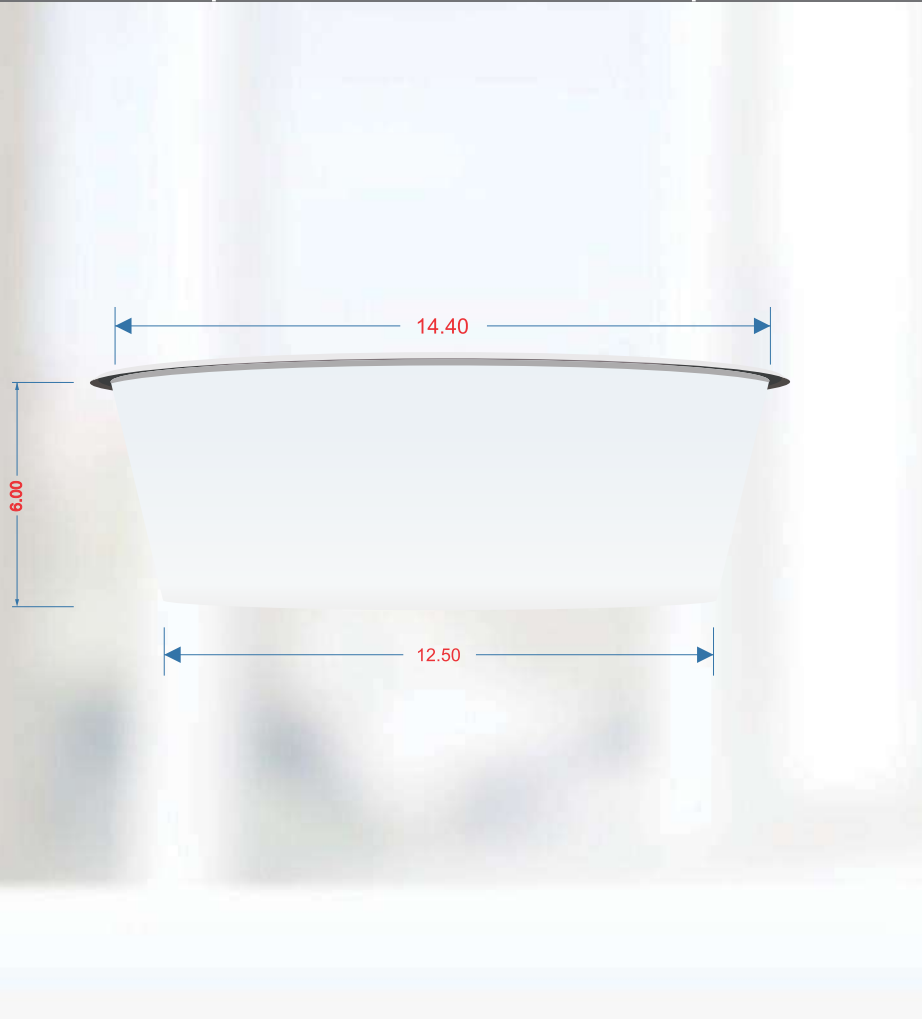

CLAVE

DESCRIPCIÓN

MAT

ÁREA DE IMPRESIÓN

BWB 26

BLANCO 26 oz

DOBLE P

A: 4.55, L: 32.00

● Medidas en cm.

● Área del vaso ● Área de impresión ● Medidas en cm.