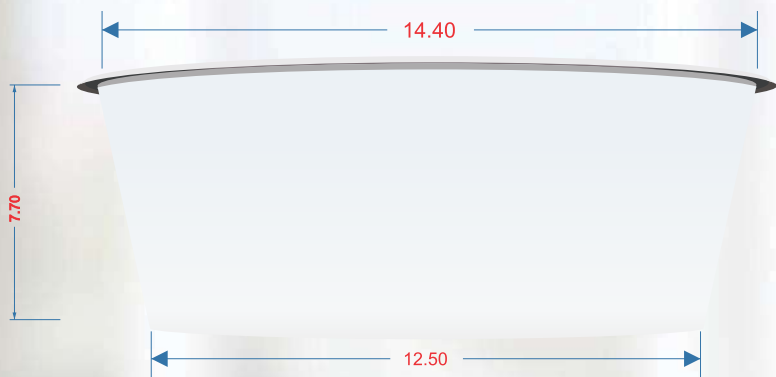

**TAPA TB 32****DESCRIPCIÓN DE TAPA:****TB 32 Tapa cristalina** **Cristalina****DIMENSIONES (CM) DS: 14.40, DI: 12.50, C: 32.00, A: 6.00****CLAVES:**DS: DIÁMETRO SUPERIOR
DI: DIÁMETRO INFERIORC: CIRCUNFERENCIA
A: ALTURA

● Medidas en cm.

DIMENSIONES (CM) DS: 14.40, DI: 12.50, C: 43.00, A: 7.70**CLAVES:**DS: DIÁMETRO SUPERIOR
DI: DIÁMETRO INFERIORC: CIRCUNFERENCIA
A: ALTURA

L: LARGO

TAPA TB 32**DESCRIPCIÓN DE TAPA:****TB 32 Tapa cristalina** **Cristalina**

● Medidas en cm.

DIMENSIONES (CM) DS: 17.40, DI: 15.90, C: 50.00, A: 6.20**DESCRIPCIÓN DE TAPA:****TB 40 Tapa cristalina** **Cristalina****CLAVES:**DS: DIÁMETRO SUPERIOR
DI: DIÁMETRO INFERIORC: CIRCUNFERENCIA
A: ALTURA