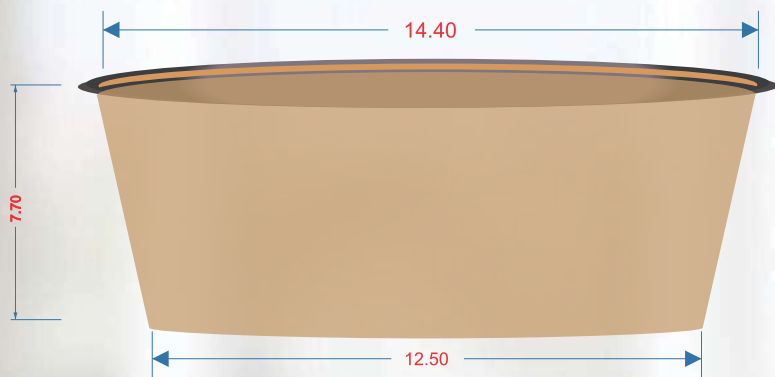

ÁREA DE IMPRESIÓN

A: 2.50, L: 32.00

● Área del vaso ● Área de impresión ● Medidas en cm.

**TAPA TB 32**

● Medidas en cm.

DESCRIPCIÓN DE TAPA:**TB 32 Tapa cristalina** **Cristalina****DIMENSIONES (CM) DS: 14.40, DI: 12.50, C: 32.00, A: 4.99****CLAVES:**DS: DIÁMETRO SUPERIOR
DI: DIÁMETRO INFERIORC: CIRCUNFERENCIA
A: ALTURA

TAPA TB 32**DESCRIPCIÓN DE TAPA:**

TB 32 Tapa cristalina

 Cristalina**DIMENSIONES (CM) DS: 14.40, DI: 12.50, C: 32.00, A: 6.00****CLAVES:**DS: DIÁMETRO SUPERIOR
DI: DIÁMETRO INFERIORC: CIRCUNFERENCIA
A: ALTURA

L: LARGO

CLAVE**DESCRIPCIÓN****MAT**

BWK 32

KRAFT 32 oz

KRAFT

ÁREA DE IMPRESIÓN

A: 5.80 L: 35.00

● Área del vaso ● Área de impresión ● Medidas en cm.

● Medidas en cm.

**TAPA TB 32****DESCRIPCIÓN DE TAPA:**

TB 32 Tapa cristalina

 Cristalina**DIMENSIONES (CM) DS: 14.40, DI: 12.50, C: 43.00, A: 7.70****CLAVES:**DS: DIÁMETRO SUPERIOR
DI: DIÁMETRO INFERIORC: CIRCUNFERENCIA
A: ALTURA