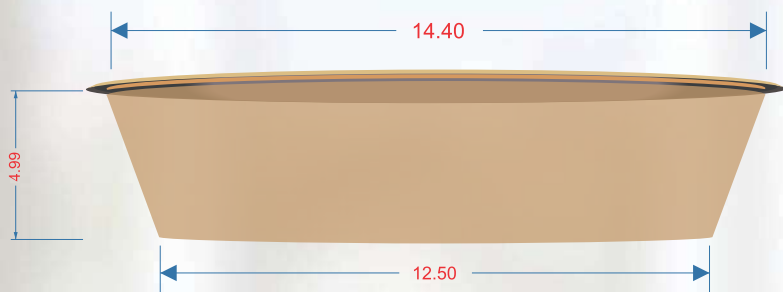

ÁREA DE IMPRESIÓN

A: 2.50, L: 32.00

● Área del vaso ● Área de impresión ● Medidas en cm.

**TAPA TB 32**

● Medidas en cm.

DESCRIPCIÓN DE TAPA:**TB 32 Tapa cristalina** **Cristalina****DIMENSIONES (CM) DS: 14.40, DI: 12.50, C: 32.00, A: 4.99****CLAVES:**DS: DIÁMETRO SUPERIOR
DI: DIÁMETRO INFERIORC: CIRCUNFERENCIA
A: ALTURA

TAPA TB 32**DESCRIPCIÓN DE TAPA:**

TB 32 Tapa cristalina

 Cristalina**DIMENSIONES (CM) DS: 14.40, DI: 12.50, C: 32.00, A: 6.00****CLAVES:**DS: DIÁMETRO SUPERIOR
DI: DIÁMETRO INFERIORC: CIRCUNFERENCIA
A: ALTURA