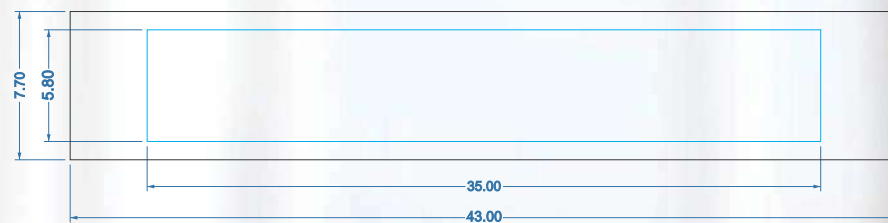

TAPA TB 32**DESCRIPCIÓN DE TAPA:**

TB 32 Tapa cristalina

 Cristalina**DIMENSIONES (CM) DS: 14.40, DI: 12.50, C: 32.00, A: 6.00****CLAVES:**DS: DIÁMETRO SUPERIOR
DI: DIÁMETRO INFERIORC: CIRCUNFERENCIA
A: ALTURA

● Medidas en cm.

**TAPA TB 32****DESCRIPCIÓN DE TAPA:**

TB 32 Tapa cristalina

 Cristalina**DIMENSIONES (CM) DS: 14.40, DI: 12.50, C: 43.00, A: 7.70****CLAVES:**DS: DIÁMETRO SUPERIOR
DI: DIÁMETRO INFERIORC: CIRCUNFERENCIA
A: ALTURA